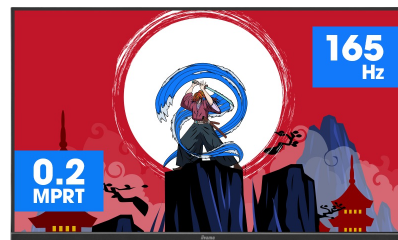

Plongez-vous dans le jeu avec le GCB3280QSU Red Eagle incurvé offrant un taux de rafraîchissement de 165Hz

La dalle VA incurvé 1500R avec un taux de rafraîchissement de 165Hz, un MPRT de 0.2ms et une résolution de 2560x1440 vous offre une expérience visuelle exceptionnelle et garantit une superbe qualité d'image. Le support réglable en hauteur vous permet d'ajuster facilement la position de l'écran et les paramètres d'écran facilitent la personnalisation des modes de jeu prédéfinis et personnalisés. En plus, la fonction Black Tuner vous permet de contrôler les scènes sombres pour vous assurer que les détails soient toujours clairement visibles.

DESIGN COURBÉ 1500R

Inspirée par la courbe de l'œil humain, la courbure de l'écran 1500R garantit une expérience de visionnement réaliste et confortable vous permettant de vous immerger vraiment dans le jeu.

165Hz & 0.2ms MPRT

Avec un taux de rafraîchissement de 165Hz et un temps de réponse MPRT de 0.2ms, la force est avec vous ! Prenez des décisions en une fraction de seconde et assurez-vous que l'image affichée à l'écran est toujours nette et fluide.

01 CARACTÉRISTIQUES DE L'ÉCRAN

Diagonale	31.5", 80cm
Matrice	VA LED, finition mate
Incurvé	1500R
Résolution native	2560 x 1440 @165Hz (3.7 megapixel WQHD, DisplayPort)
Le ratio d'aspect	16:9
Luminosité	350 cd/m ²
Contraste	3000:1
Contraste dynamique	80M:1
Temps de réponse (MPRT)	0.2ms
Angle de vision	horizontal/vertical: 178°/178°, droit/gauche: 89°/89°, en avant/en arrière: 89°/89°
Couleurs supportées	16.7mln
Fréquence horizontale	30 - 245kHz
Surface de travail H x L	697.3 x 392.3mm, 27.5 x 15.4"
Taille du pixel	0.272mm
Couleur	mate, noir