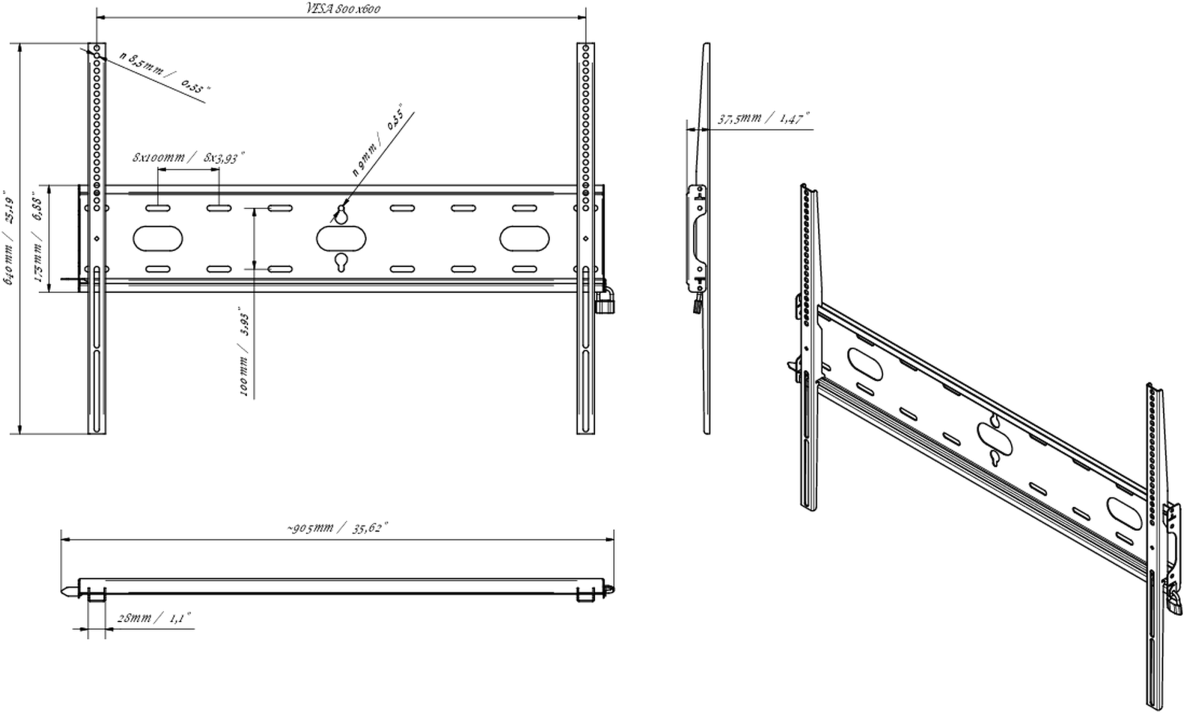

MD-WM8060

All trademarks and registered trademarks acknowledged. E & O E. Specification subject to change without notice. All LCD's comply with ISO-9241-307:2008 in connection with pixel defects.

© IYAMA CORPORATION. ALL RIGHTS RESERVED