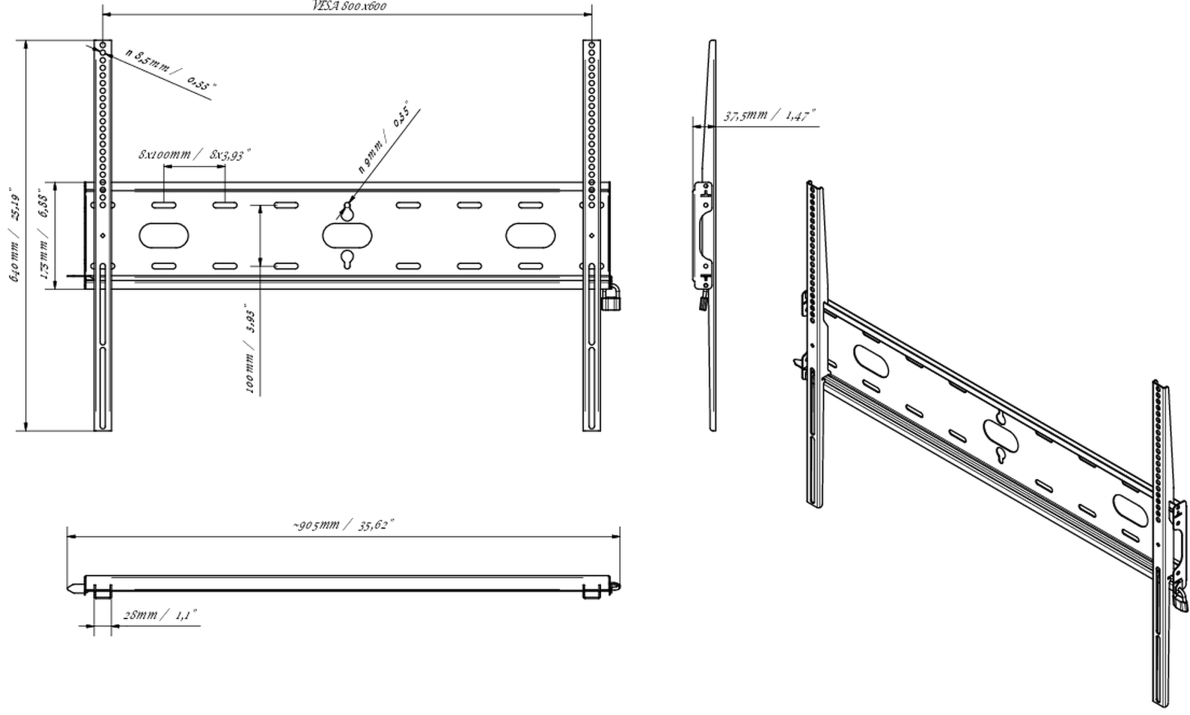

Evrensel duvar montajı, maks. 800x600mm. 125kg

With the easy and quick fixation system, this wall mount guarantees safe usage in environments like schools and other public utility buildings.

01 TEKNİK ÖZELLİK

Maksimum ağırlık kapasitesi	125kg / monitör
VESA minimum	100 x 100mm
VESA maksimum	800 x 600mm

MD-WM8060

02 ÖLÇÜLER / AĞIRLIK

Ürün boyutları G x Y x D	860 x 640 x 37.5mm
Kutu boyutları G x Y x D	930 x 220 x 40mm
Ağırlık (kutu hariç)	3.3kg
Ağırlık (kutu ile birlikte)	4kg
EAN kodu	5902841107380