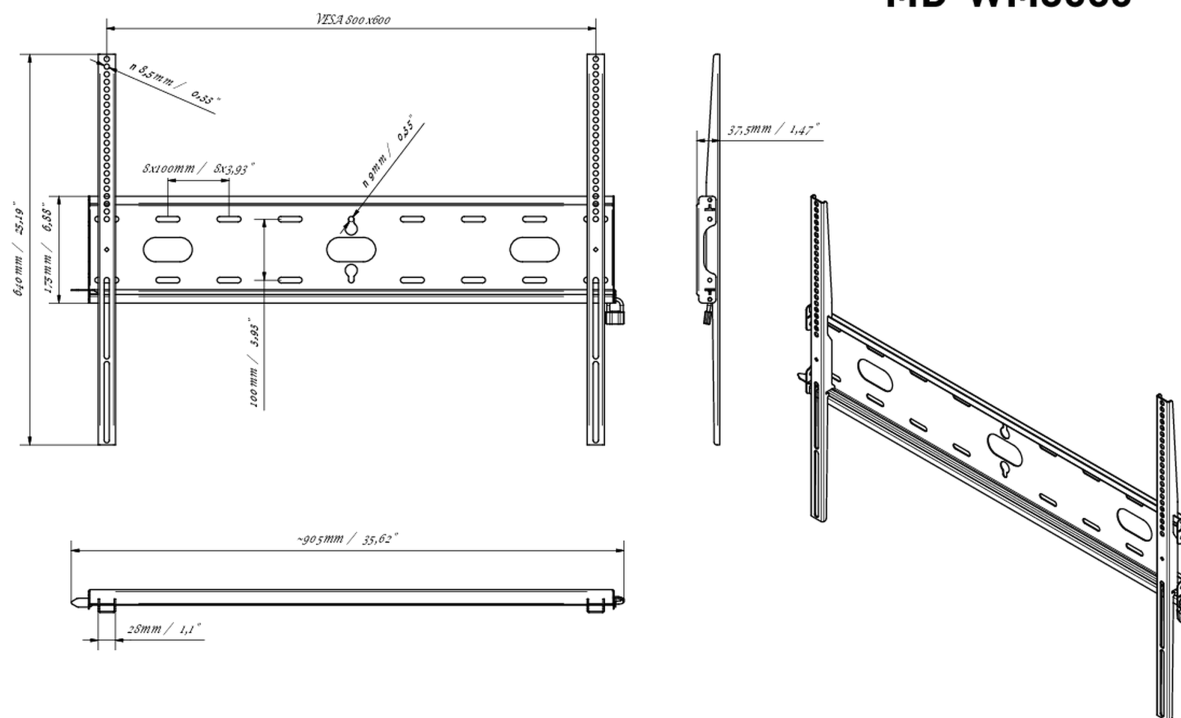

## Montaggio a parete universale fino a VESA 800x600 mm, peso massimo fino a 125 kg

Grazie al sistema di fissaggio facile e rapido, questo supporto a parete garantisce un utilizzo sicuro in ambienti come scuole e altri edifici di pubblica utilità.

### 01 DEVICE

Type

Montaggio da parete

### 02 SPECIFICHE TECNICHE

Peso massimo	125kg / monitor
VESA minimo	100 x 100mm
VESA massimo	800 x 600mm

## 03 DIMENSIONI / PESO

Prodotti dimensioni L x H x P	860 x 640 x 37.5mm
Box dimensioni L x H x P	930 x 220 x 40mm
Peso (netto)	3.3kg
Peso (lordo)	4kg
EAN code	5902841107380