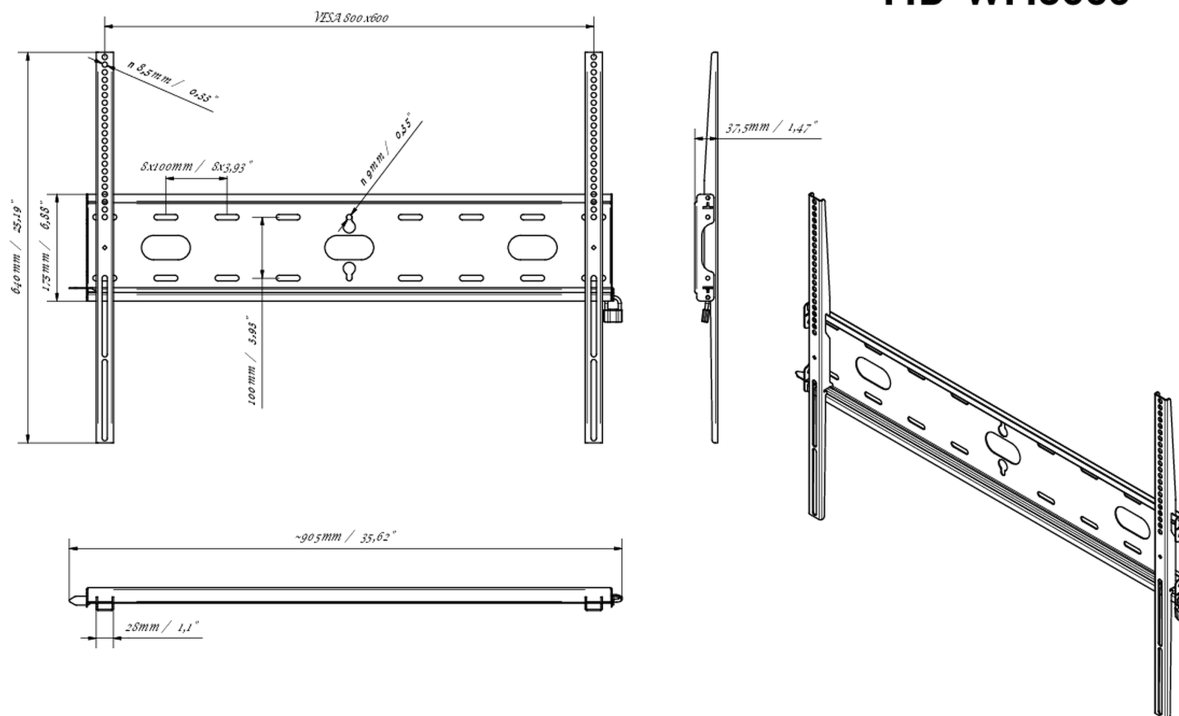

Universelle Wandhalterung bis zu VESA 800x600mm, max. Gewicht bis 125kg

Durch das einfache und schnelle Befestigungssystem garantiert diese Wandhalterung eine sichere Verwendung in Umgebungen wie Schulen und anderen öffentlichen Gebäuden.

01 DEVICE

Type Wandhalterung

02 TECHNISCHE SPEZIFIKATION

Maximales Gewicht	125kg / Monitor
VESA minimum	100 x 100mm
VESA maximum	800 x 600mm

MD-WM8060

03 ABMESSUNGEN / GEWICHT

Produkt Abmessungen B x H x T	860 x 640 x 37.5mm
Verpackung Abmessungen B x H x T	930 x 220 x 40mm
Gewicht (ohne Verpackung)	3.3kg
Gewicht (inkl Verpackung)	4kg
EAN code	5902841107380