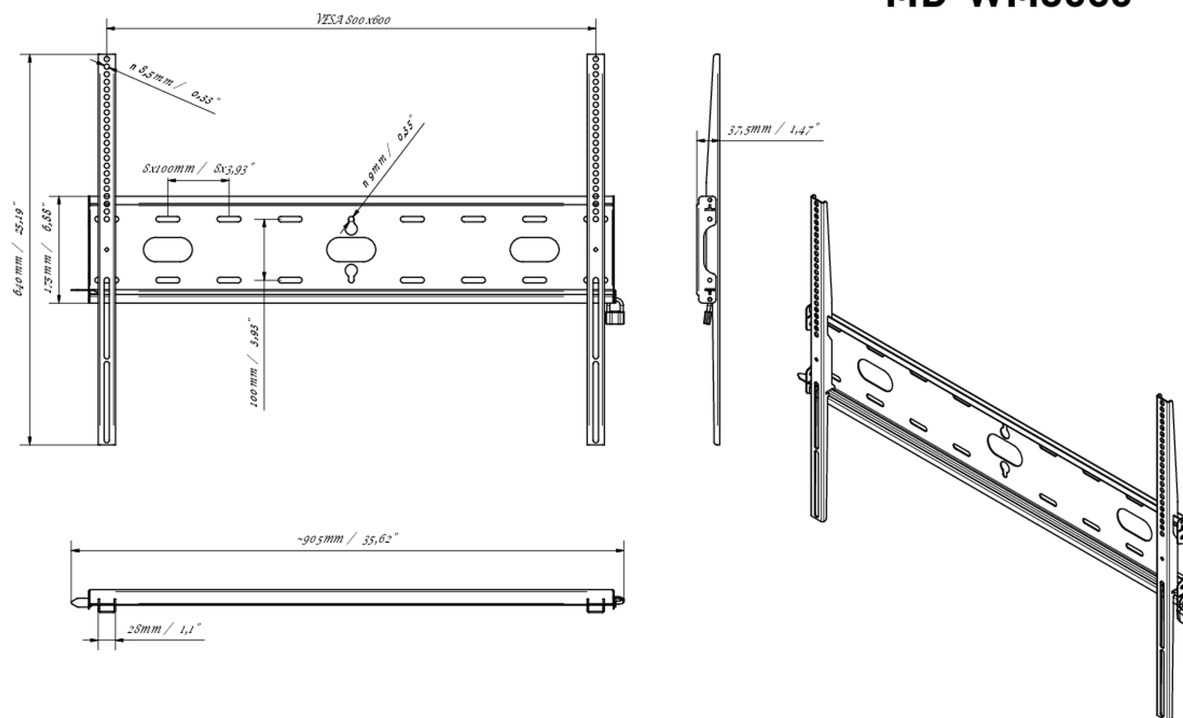

01 DEVICE

Type Wall Mount

02 SPECIFIKACE

Váha max. 125kg / monitor

VESA minimum 100 x 100mm

VESA maximum 800 x 600mm

MD-WM8060

03 ROZMĚRY / HMOTNOST

Rozměry výrobku Š x V x D 860 x 640 x 37.5mm

Rozměry balení Š x V x D 930 x 220 x 40mm

Váha (bez balení) 3.3kg

Váha (s balením) 4kg

EAN code 5902841107380

MD-WM8060

Všechny ochranné známky jsou registrovány a chráněny. Vyhrazené právo na změny. Veškeré ploché panely LCD splňují normu ISO-9241-307:2008 v oblasti počtu vadných pixelů.