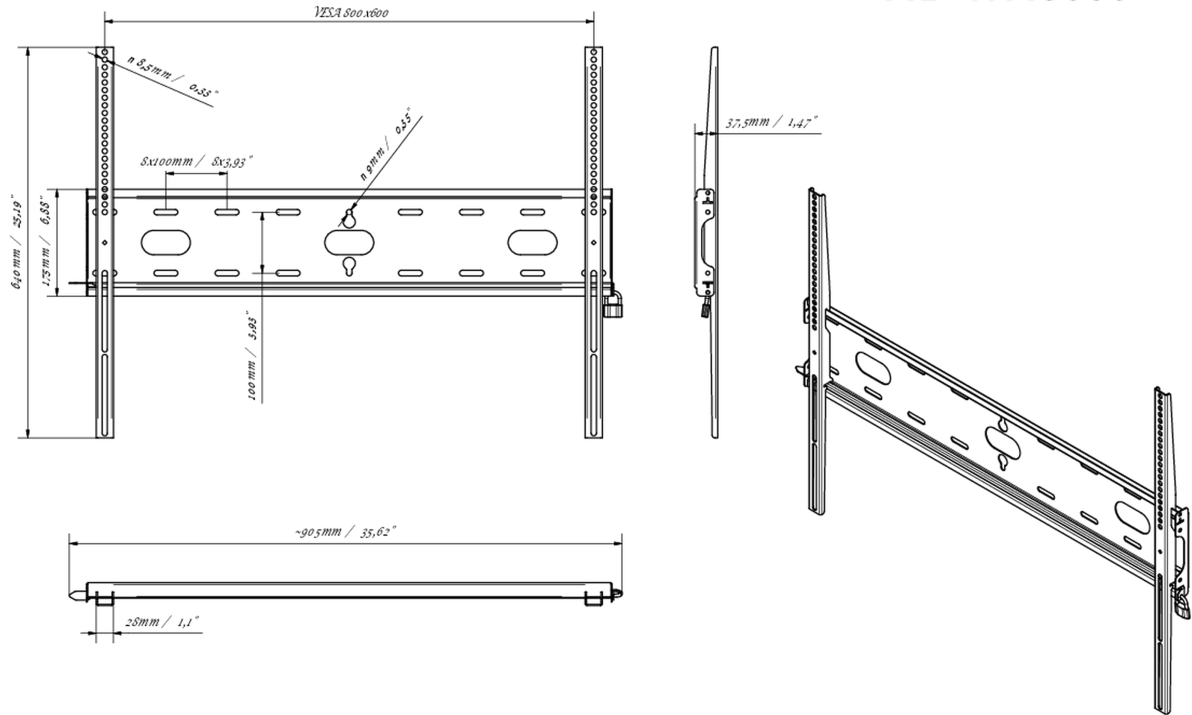

Universele wandbevestiging, tot VESA 800x600mm, max. 125kg

Met het eenvoudige en snelle bevestigingssysteem garandeert deze muurbeugel een veilig gebruik in omgevingen zoals scholen en andere openbare utiliteitsgebouwen.

01 APPARAAT

Type Muurbeugel

02 PRODUCT BROCHURE

Max gewicht	125kg / monitor
VESA minimum	100 x 100mm
VESA maximum	800 x 600mm

MD-WM8060

03 AFMETINGEN / GEWICHT

Product afmetingen B x H x D 860 x 640 x 37.5mm

Doos afmetingen B x H x D 930 x 220 x 40mm

Gewicht (zonder doos) 3.3kg

Gewicht (inclusief doos) 4kg

EAN code 5902841107380

MD-WM8060

Alle handelsmerken zijn geregistreerd. Gegevens onder voorbehoud van zetfouten. Specificaties kunnen vooraf en zonder opgave van reden gewijzigd worden. Alle LCD-panels vallen onder ISO-9241-307:2008 inzake pixelfouten.