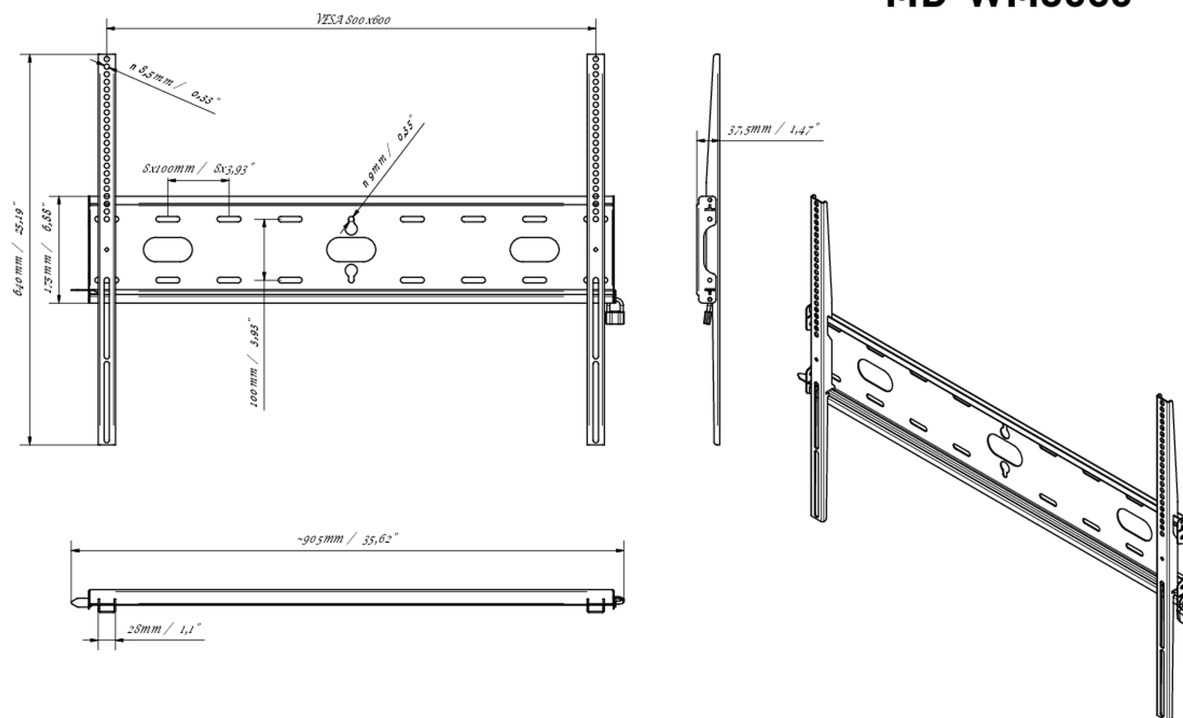

Universele wandbevestiging, tot VESA 800x600mm, max. 125kg

Met het eenvoudige en snelle bevestigingssysteem garandeert deze muurbeugel een veilig gebruik in omgevingen zoals scholen en andere openbare utiliteitsgebouwen.

01 APPARAAT

Type Muurbeugel

02 PRODUCT BROCHURE

Max gewicht	125kg / monitor
VESA minimum	100 x 100mm
VESA maximum	800 x 600mm

MD-WM8060

03 AFMETINGEN / GEWICHT

Product afmetingen B x H x D 860 x 640 x 37.5mm

Doos afmetingen B x H x D 930 x 220 x 40mm

Gewicht (zonder doos) 3.3kg

Gewicht (inclusief doos) 4kg

EAN code 5902841107380

MD-WM8060

Alle handelsmerken zijn geregistreerd. Gegevens onder voorbehoud van zetfouten. Specificaties kunnen vooraf en zonder opgave van reden gewijzigd worden. Alle LCD-panels vallen onder ISO-9241-307:2008 inzake pixelfouten.