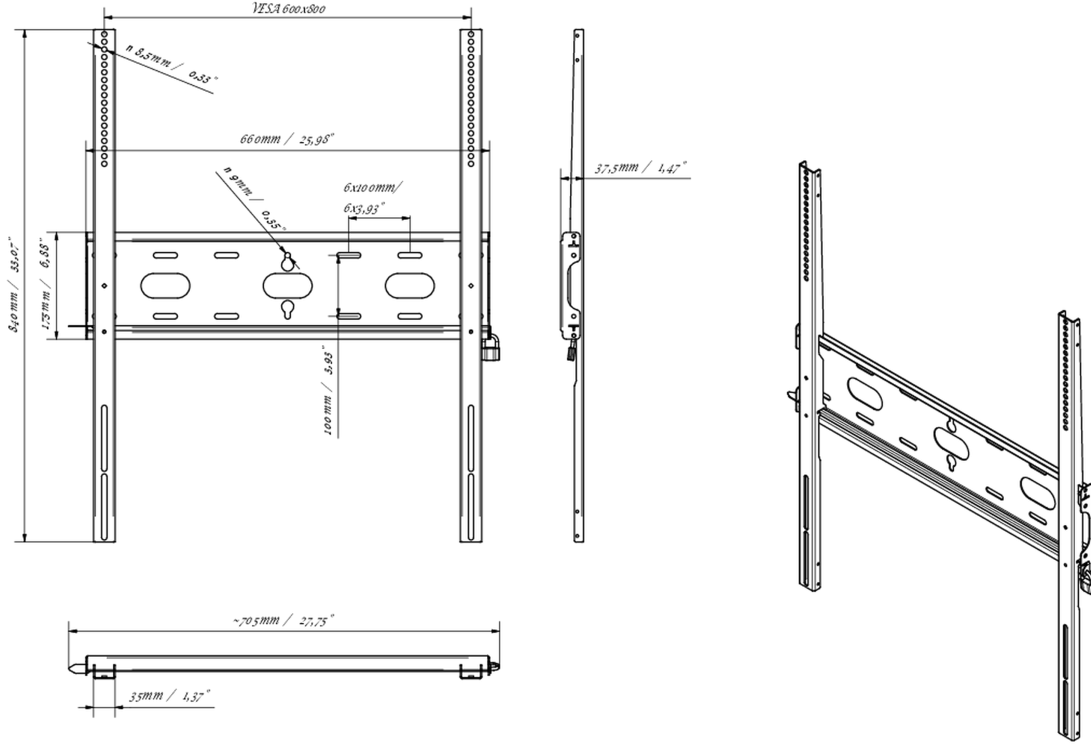

## Evrensel duvar montajı, maks. 600x800mm. 125kg

With the easy and quick fixation system, this wall mount guarantees safe usage in environments like schools and other public utility buildings.

### 01 TEKNİK ÖZELLİK

Maksimum ağırlık kapasitesi	125kg / monitör
VESA minimum	400 x 400mm
VESA maksimum	600 x 800mm

## 02 ÖLÇÜLER / AĞIRLIK

Ürün boyutları G x Y x D	660 x 840 x 37.5mm
Kutu boyutları G x Y x D	930 x 220 x 40mm
Ağırlık (kutu hariç)	3.4kg
Ağırlık (kutu ile birlikte)	4.1kg
EAN kodu	5902841107069