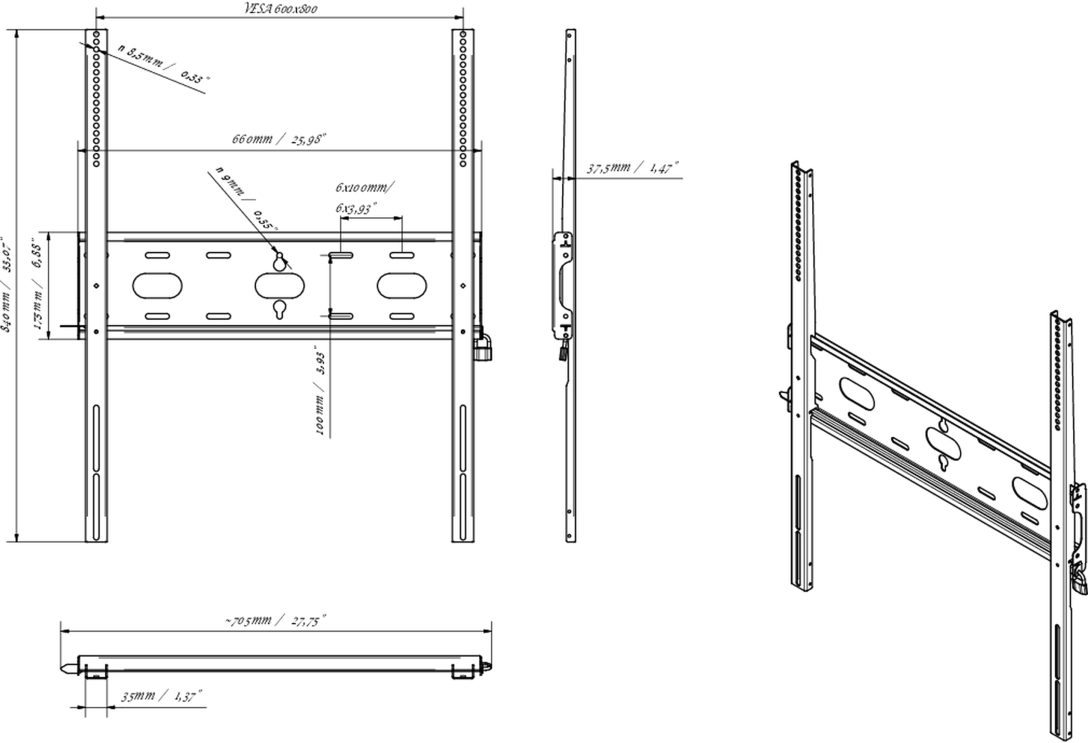

MD-WM6080

All trademarks and registered trademarks acknowledged. E & O E. Specification subject to change without notice. All LCD's comply with ISO-9241-307:2008 in connection with pixel defects.

© IYAMA CORPORATION. ALL RIGHTS RESERVED