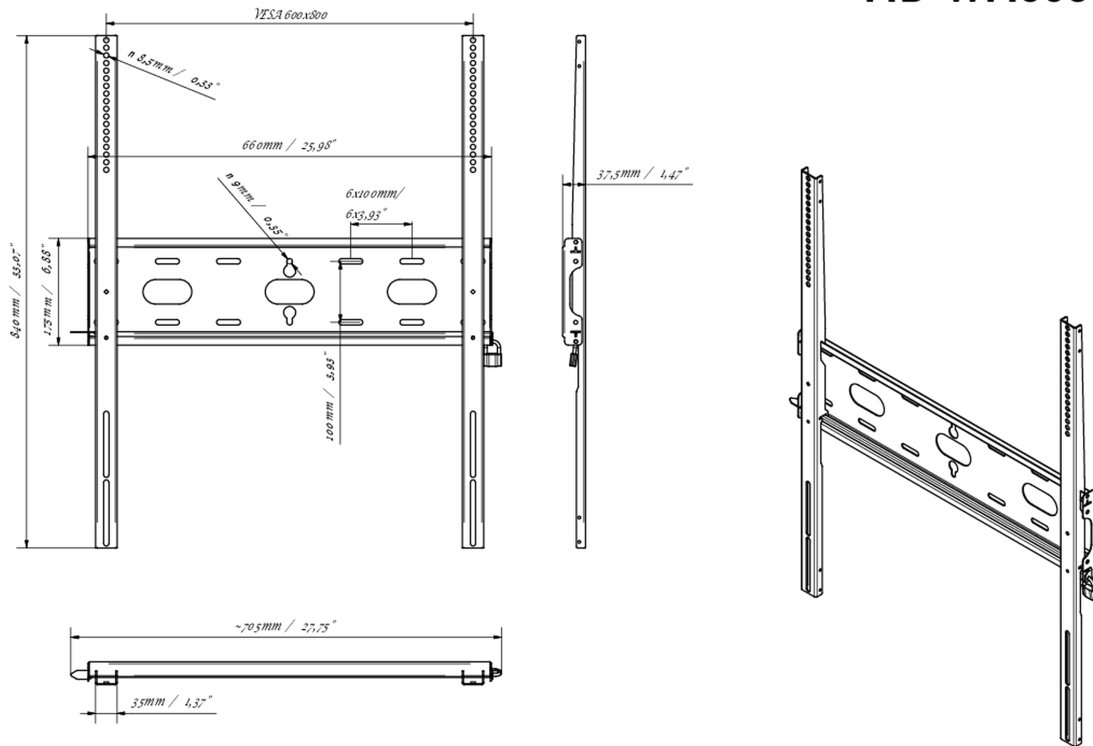

MD-WM6080

Все товарные знаки и торговые марки являются собственностью их владельцев и они защищены. Ошибки и изменения допускаются. Спецификации могут быть изменены без уведомления. Все LCD мониторы соответствуют стандарту ISO-9241-307:2008 по политике битых пикселей.

© IIYAMA CORPORATION. ALL RIGHTS RESERVED