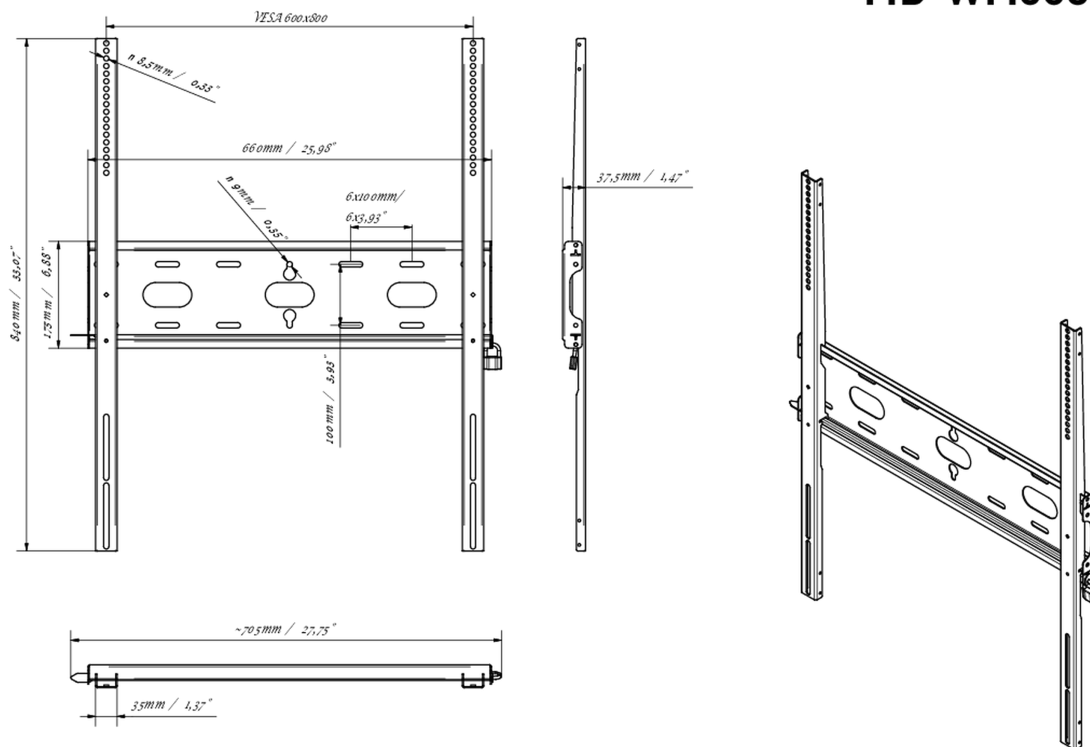

MD-WM6080

Wszystkie znaki towarowe zastrzeżone. Pomyłki i wprowadzanie zmian zastrzeżone. Specyfikacje produktów mogą ulec zmianie bez wcześniejszego zawiadomienia. Wszystkie monitory LCD iiyama są zgodne z normą ISO-9241-307:2008 określającą liczbę i rodzaj defektów matrycy.

© IIYAMA CORPORATION. ALL RIGHTS RESERVED