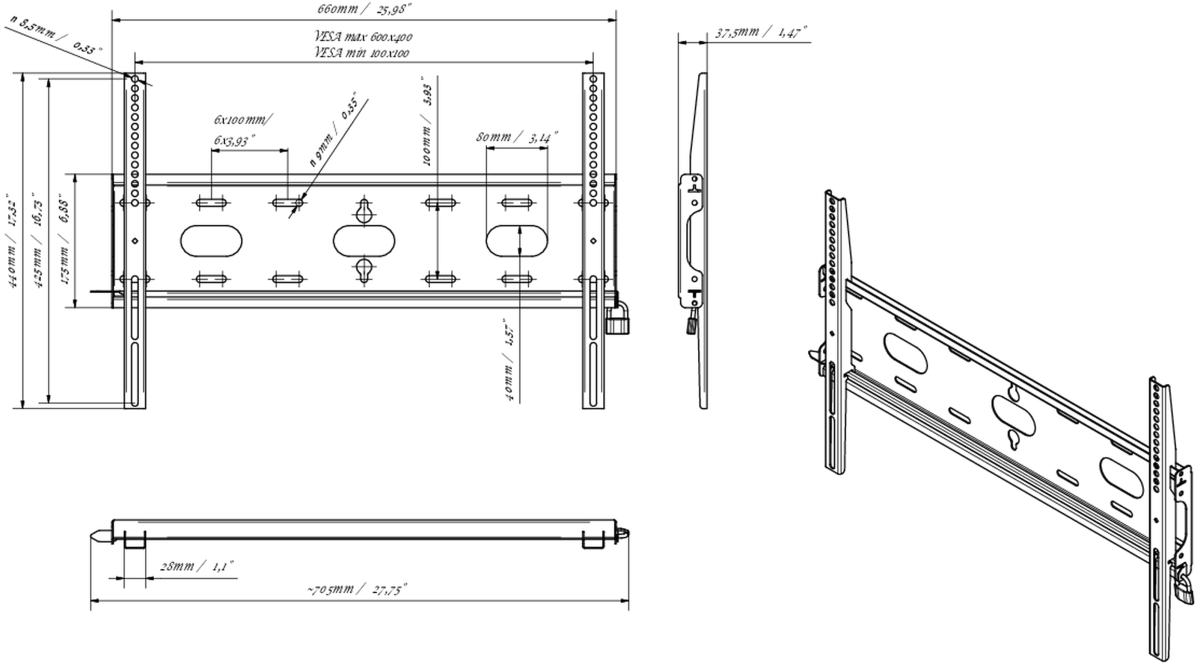

Универсальное настенное крепление, VESA до 600x400 мм, максимальный вес не более 125кг

Благодаря простой и быстрой системе фиксации, это настенное крепление гарантирует безопасное использование в таких условиях, как школы и другие общественные здания.

01 УСТРОЙСТВО

Type Wall Mount

02 ТЕХНИЧЕСКИЕ ХАРАКТЕРИСТИКИ

Max weight capacity 125kg / монитор

VESA minimum 100 x 100mm

VESA maximum 600 x 400mm

MD-WM6040

03 РАЗМЕР / ВЕС

Размер продукта Ш x В x Г 660 x 440 x 37.5мм

Размер коробки Ш x В x Г 690 x 220 x 40мм

Вес (без упаковки) 2.3кг

Вес (с упаковкой) 3кг

EAN код 5902841107106

MD-WM6040

Все товарные знаки и торговые марки являются собственностью их владельцев и они защищены. Ошибки и изменения допускаются. Спецификации могут быть изменены без уведомления. Все LCD мониторы соответствуют стандарту ISO-9241-307:2008 по политике битых пикселей.