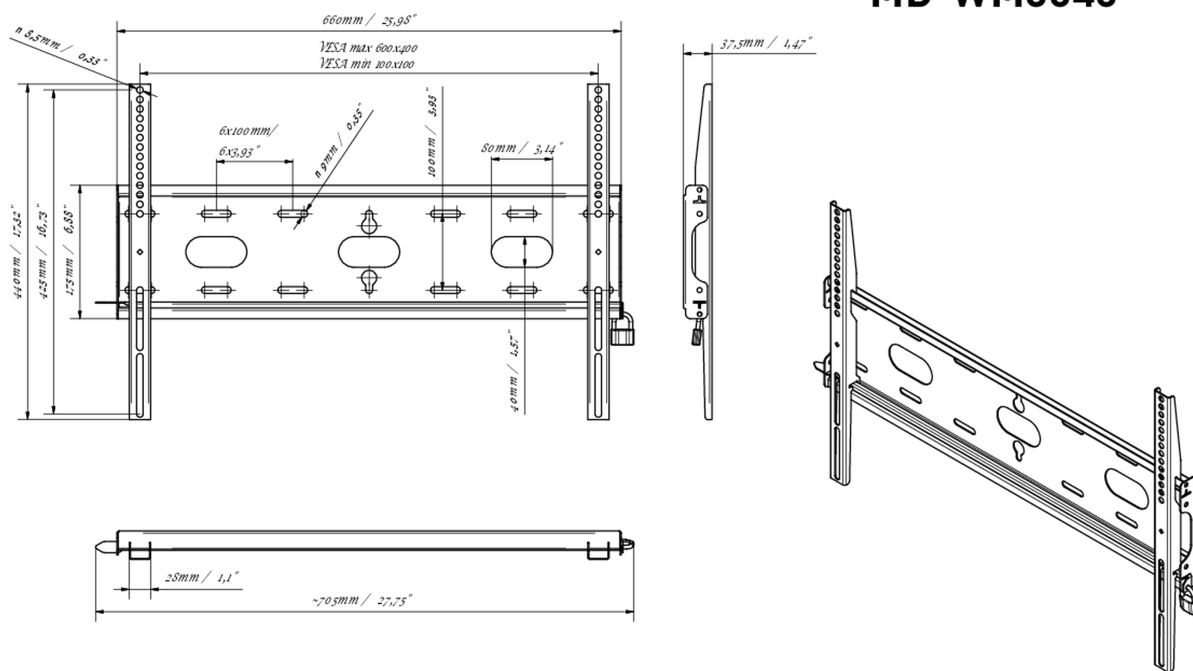

Универсальное настенное крепление, VESA до 600x400 мм, максимальный вес не более 125кг

Благодаря простой и быстрой системе фиксации, это настенное крепление гарантирует безопасное использование в таких условиях, как школы и другие общественные здания.

01 УСТРОЙСТВО

Type Wall Mount

02 ТЕХНИЧЕСКИЕ ХАРАКТЕРИСТИКИ

Max weight capacity 125kg / монитор

VESA minimum 100 x 100mm

VESA maximum 600 x 400mm

MD-WM6040

03 РАЗМЕР / ВЕС

Размер продукта Ш x В x Г 660 x 440 x 37.5мм

Размер коробки Ш x В x Г 690 x 220 x 40мм

Вес (без упаковки) 2.3кг

Вес (с упаковкой) 3кг

EAN код 5902841107106

MD-WM6040

Все товарные знаки и торговые марки являются собственностью их владельцев и они защищены. Ошибки и изменения допускаются. Спецификации могут быть изменены без уведомления. Все LCD мониторы соответствуют стандарту ISO-9241-307:2008 по политике битых пикселей.