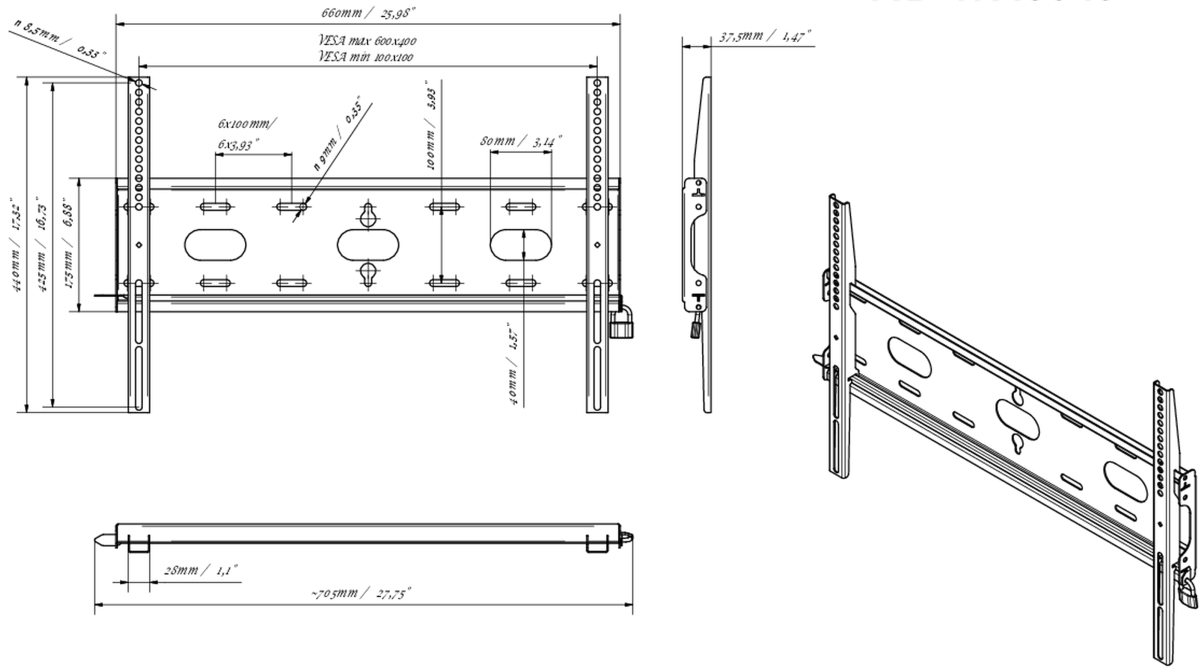

MD-WM6040

Wszystkie znaki towarowe zastrzeżone. Pomyłki i wprowadzanie zmian zastrzeżone. Specyfikacje produktów mogą ulec zmianie bez wcześniejszego zawiadomienia. Wszystkie monitory LCD iiyama są zgodne z normą ISO-9241-307:2008 określającą liczbę i rodzaj defektów matrycy.

© IIYAMA CORPORATION. ALL RIGHTS RESERVED