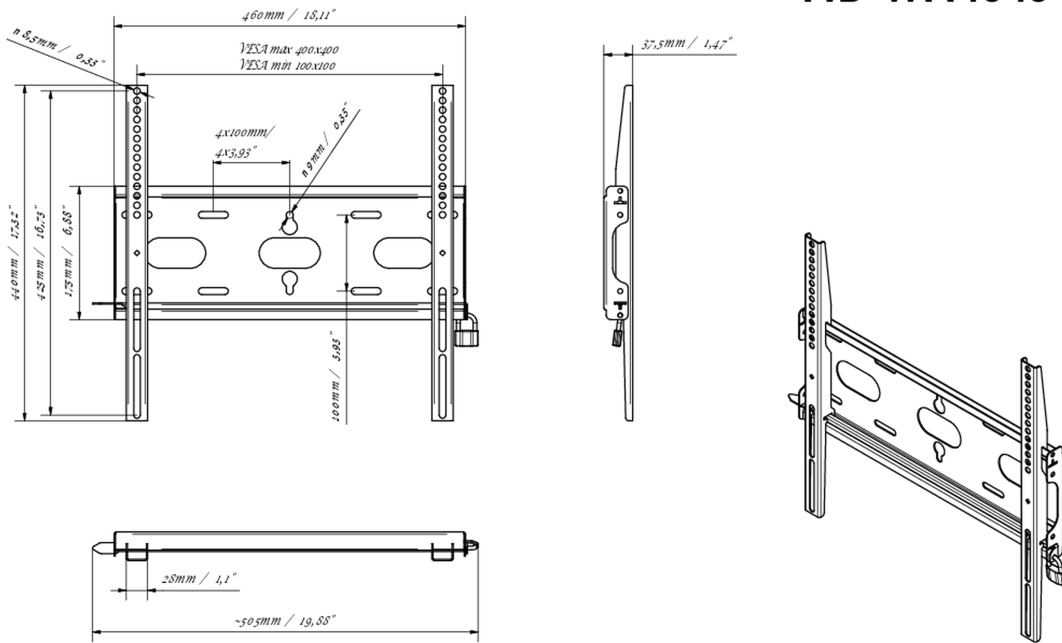

Universele wandbevestiging, tot VESA 400x400mm, max. 125kg

Met het eenvoudige en snelle bevestigingssysteem garandeert deze muurbeugel een veilig gebruik in omgevingen zoals scholen en andere openbare utiliteitsgebouwen.

01 APPARAAT

Type

Muurbeugel

02 PRODUCT BROCHURE

Max gewicht

125kg / monitor

VESA minimum

100 x 100mm

VESA maximum

400 x 400mm

MD-WM4040

03 AFMETINGEN / GEWICHT

Product afmetingen B x H x D 460 x 440 x 37.5mm

Doos afmetingen B x H x D 205 x 505 x 38mm

Gewicht (zonder doos) 1.8kg

Gewicht (inclusief doos) 2.5kg