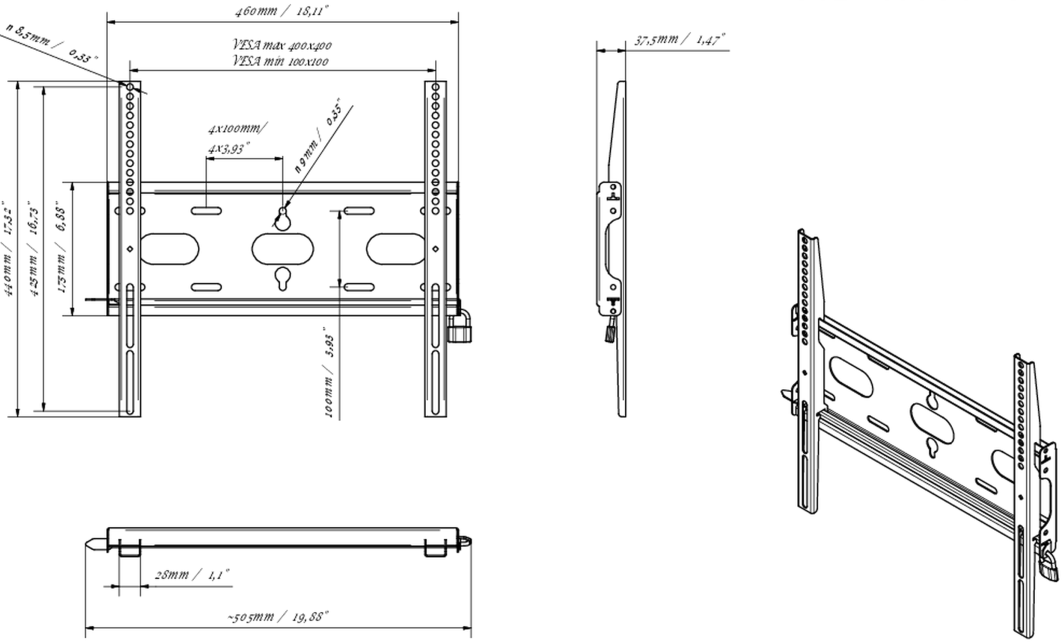

MD-WM4040

Alle handelsmerken zijn geregistreerd. Gegevens onder voorbehoud van zetfouten. Specificaties kunnen vooraf en zonder opgave van reden gewijzigd worden. Alle LCD-panels vallen onder ISO-9241-307:2008 inzake pixelfouten.

© IYAMA CORPORATION. ALL RIGHTS RESERVED