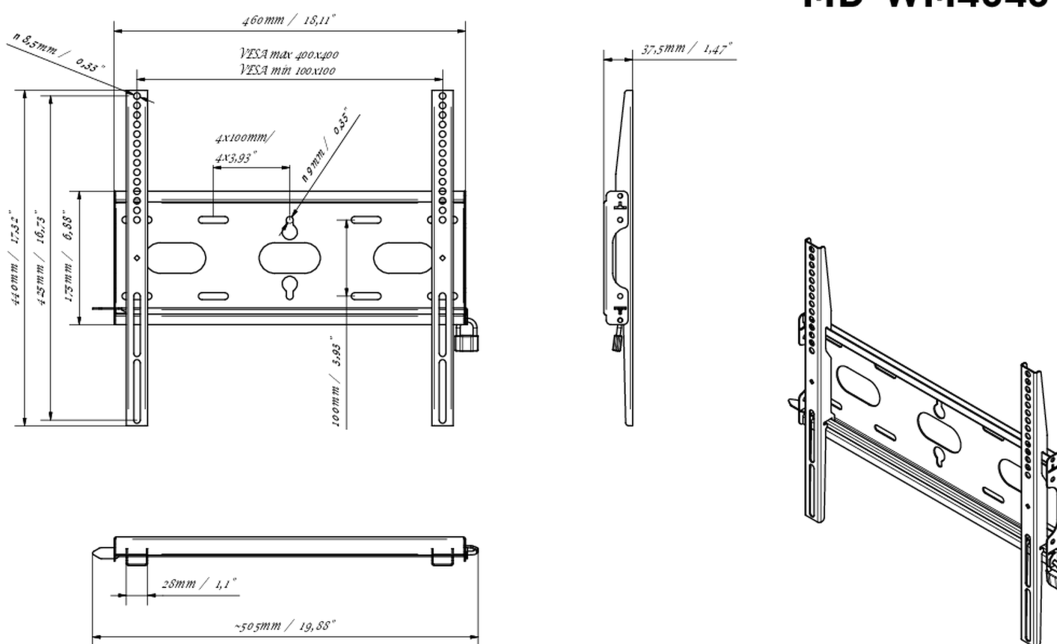

Универсальное настенное крепление, VESA до 400x400 мм, максимальный вес не более 125кг

Благодаря простой и быстрой системе фиксации, это настенное крепление гарантирует безопасное использование в таких условиях, как школы и другие общественные здания.

01 DEVICE

Type Wall Mount

02 TECHNICAL SPECIFICATION

Max weight capacity	125kg / монитор
VESA minimum	100 x 100mm
VESA maximum	400 x 400mm

MD-WM4040

03 РАЗМЕР / ВЕС

Размер продукта Ш x В x Г 460 x 440 x 37.5мм

Размер коробки Ш x В x Г 205 x 505 x 38мм

Вес (без упаковки) 1.8кг

Вес (с упаковкой) 2.5кг

ЕАН код 5902841107281