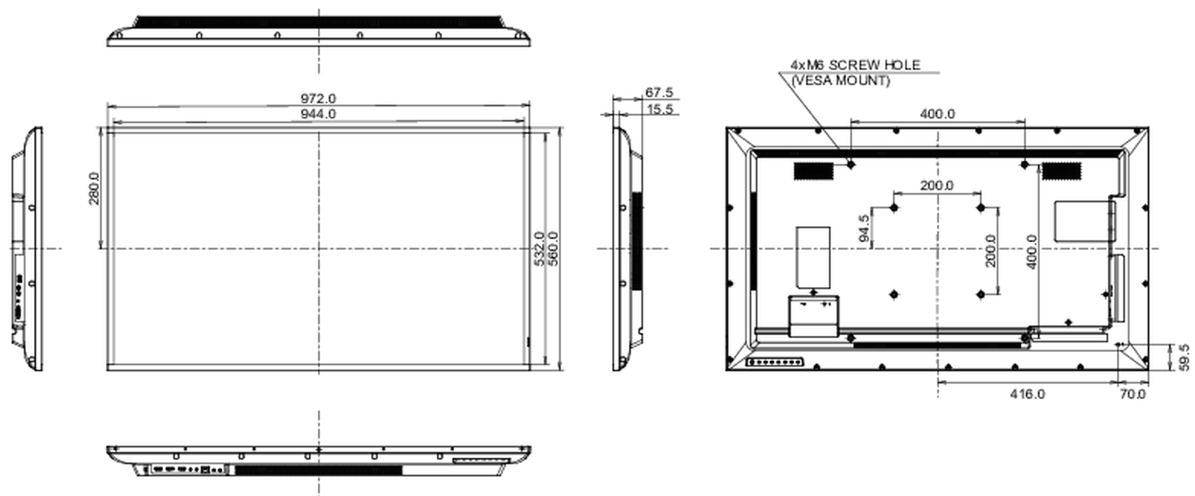

09 WYMIARY / WAGA

| | |
|-------------------------------------|--------------------|
| Wymiary produktu szer. x wys. x gł. | 972 x 560 x 67.5mm |
| Wymiary pudła szer. x wys. x gł. | 1070 x 690 x 139mm |
| Waga (bez pudła) | 8.8kg |
| Waga (z pudłem) | 12.3kg |
| Kod EAN | 4948570120925 |