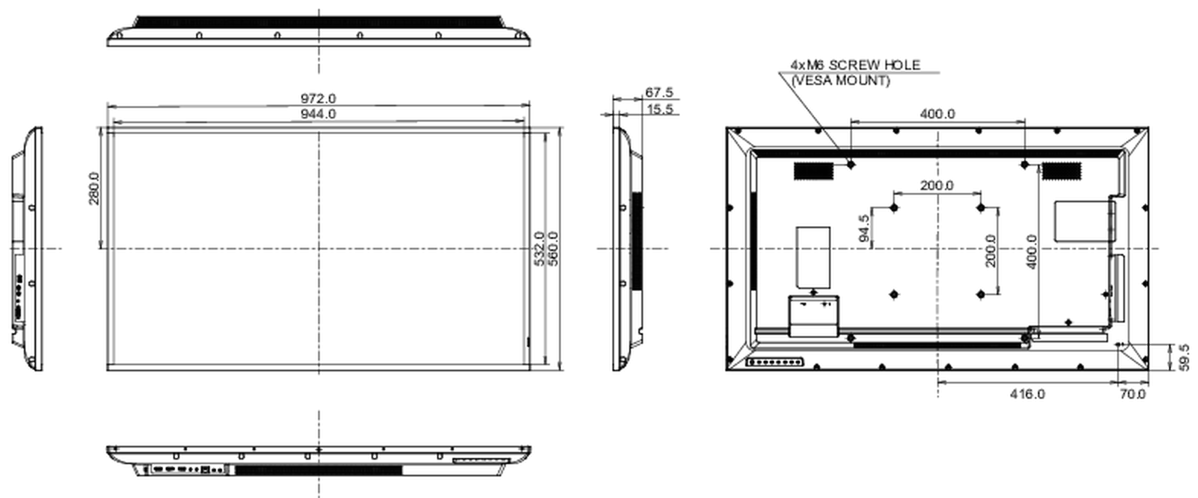

## 09 AFMETINGEN / GEWICHT

Product afmetingen B x H x D	972 x 560 x 67.5mm
Doos afmetingen B x H x D	1070 x 690 x 139mm
Gewicht (zonder doos)	8.8kg
Gewicht (inclusief doos)	12.3kg
EAN code	4948570120925