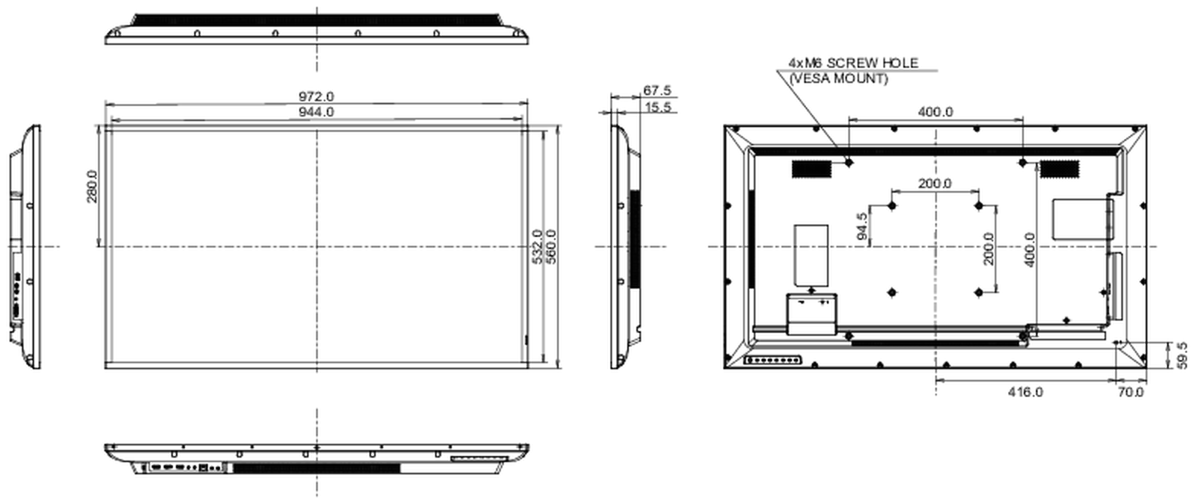

## 09 ABMESSUNGEN / GEWICHT

<b>Produkt Abmessungen B x H x T</b>	972 x 560 x 67.5mm
<b>Verpackung Abmessungen B x H x T</b>	1070 x 690 x 139mm
<b>Gewicht (ohne Verpackung)</b>	8.8kg
<b>Gewicht (inkl Verpackung)</b>	12.3kg
<b>EAN code</b>	4948570120925