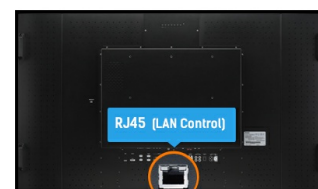

Сетевое управление

Управление по LAN позволяет изменять настройки в меню OSD дисплея через вашу локальную сеть (программное обеспечение не входит в комплект).