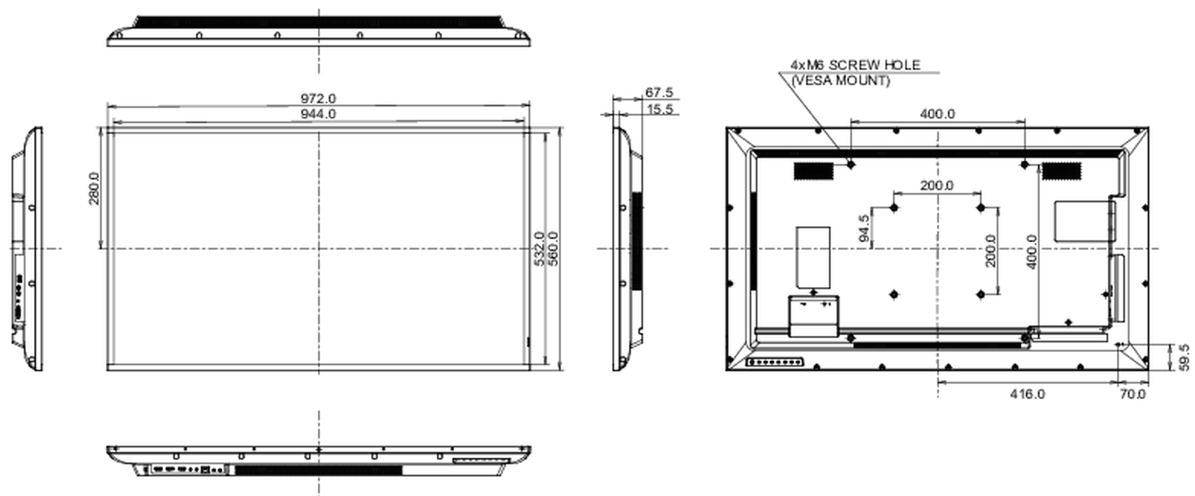

08 СТАНДАРТЫ

Сертификаты	CB, CE, TÜV-Bauart, EAC, RoHS support, ErP, WEEE, REACH
REACH SVHC	свинца, превышает 0.1%

09 РАЗМЕР / ВЕС

Размер продукта Ш x В x Г	972 x 560 x 67.5мм
Размер коробки Ш x В x Г	1070 x 690 x 139мм
Вес (без упаковки)	8.8кг
Вес (с упаковкой)	12.3кг
EAN код	4948570120925