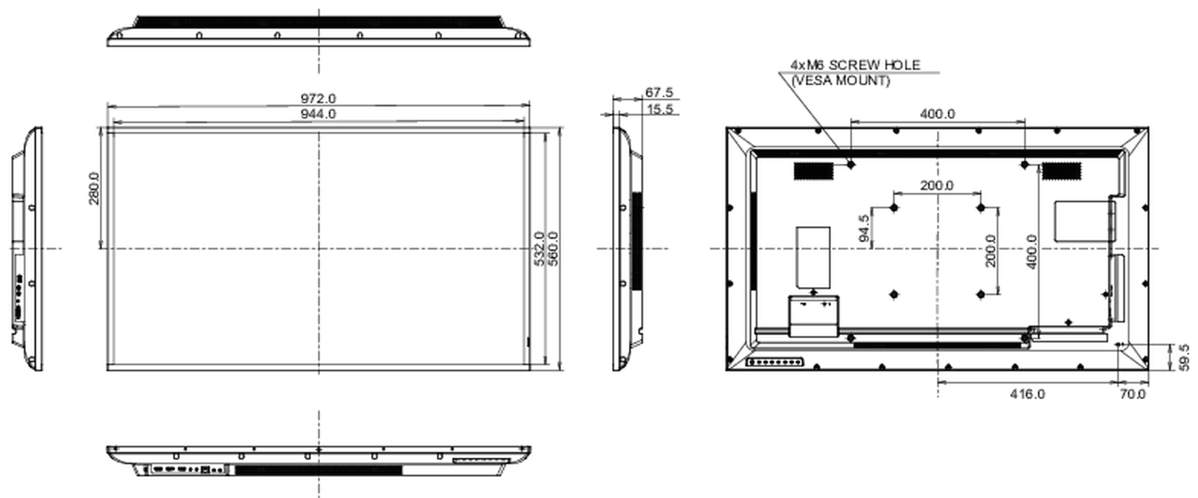

Dimensions produit L x H x P	972 x 560 x 67.5mm
Dimensions de la boîte L x H x P	1070 x 690 x 139mm
Poids (sans boîte)	8.8kg
Poids (avec boîte)	12.3kg
Code EAN	4948570120925

Toutes les marques nommées sur ce site sont des marques déposées. iiyama ne pourra être tenu responsable d'éventuelles erreurs ou omissions contenues sur ce site. Tous les écrans LCD iiyama sont conformes à la norme ISO-9241-307:2008 pour ce qui concerne les défauts de pixel.