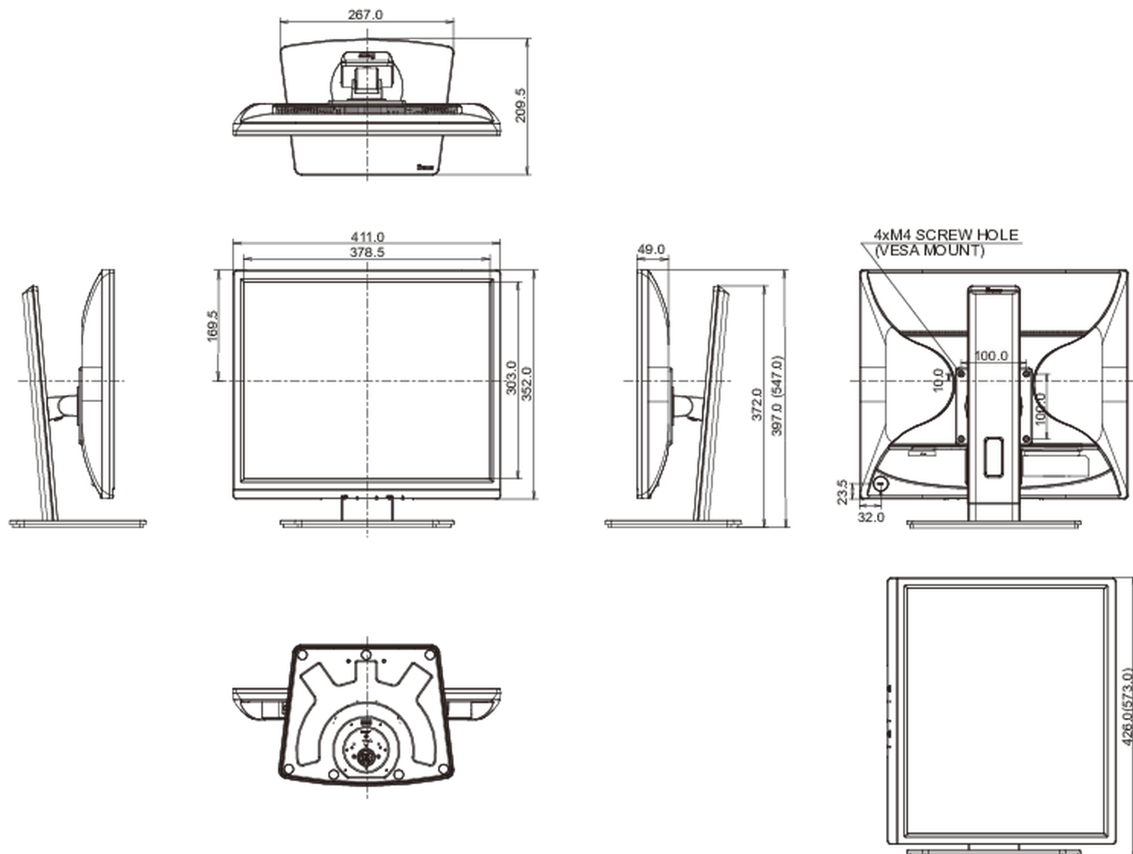

04 MECHANIKUS

Kijelző helyzetének beállításai	magasság, forgatás, forgatható, billenthető
Magasság beállítása	150mm
Forgatás (PIVOT funkció - portré mód)	90°
Forgó állvány	90°; 45° bal; 45° jobb
Hajlásszög	23° fel; 5° le
VESA állvány	100 x 100mm
Kábelkezelő rendszer	igen

07 FENNTARTHATÓSÁG

Előírások	CE, TÜV-GS, RoHS támogatás, ErP, WEEE, HATÓTÁVOLSÁG, UKCA
Energiahatékonysági osztály ((EU) 2017/1369 rendelet)	E
REACH SVHC	0,1% felett: Vezet

08 MÉRETEK / SÚLY

Termék méretei Sz x H x M	411 x 397 (547) x 2109.5mm
Doboz méretei Sz x H x M	490 x 416 x 162mm
Súly (doboz nélkül)	4.9kg
Súly (dobozzal)	6.0kg
EAN kód	4948570121373