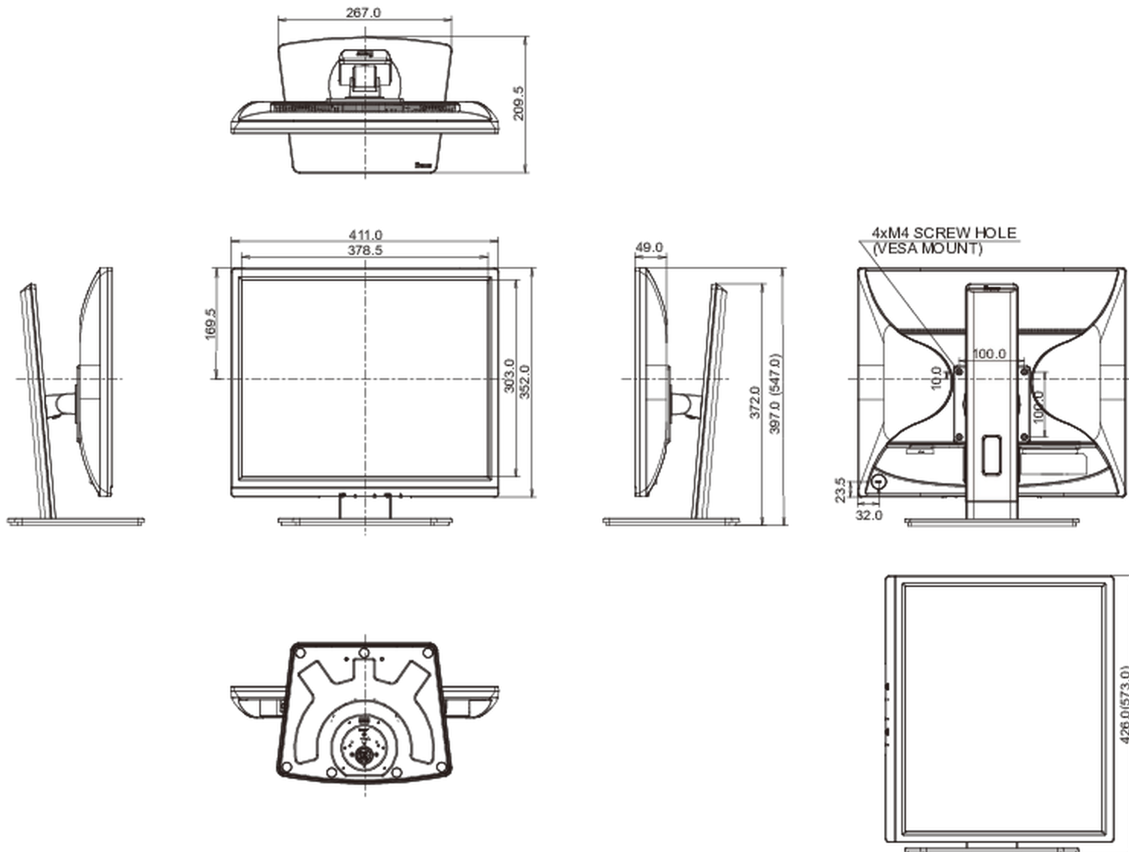

04 MECHANISME

Positieaanpassingen	hoogte, pivot (rotatie), draaien, kantelen
Hoogte-instelling	150mm
Rotatie	90°
Draibare voet	90°; 45° links; 45° rechts
Kantelhoek	23° omhoog; 5° omlaag
VESA montage	100 x 100mm
Kabelmanagement systeem	ja

07 DUURZAAMHEID

Richtlijnen CE, TÜV-GS, RoHS support, ErP, WEEE, REACH, UKCA

Energie efficiëntie klasse (Regulation (EU) 2017/1369) E

REACH SVHC meer dan 0.1%: Lood

08 AFMETINGEN / GEWICHT

Product afmetingen B x H x D 411 x 397 (547) x 2109.5mm

Doos afmetingen B x H x D 490 x 416 x 162mm

Gewicht (zonder doos) 4.9kg

Gewicht (inclusief doos) 6.0kg

EAN code 4948570121373

Alle handelsmerken zijn geregistreerd. Gegevens onder voorbehoud van zetfouten. Specificaties kunnen vooraf en zonder opgave van reden gewijzigd worden. Alle LCD-panels vallen onder ISO-9241-307:2008 inzake pixelfouten.