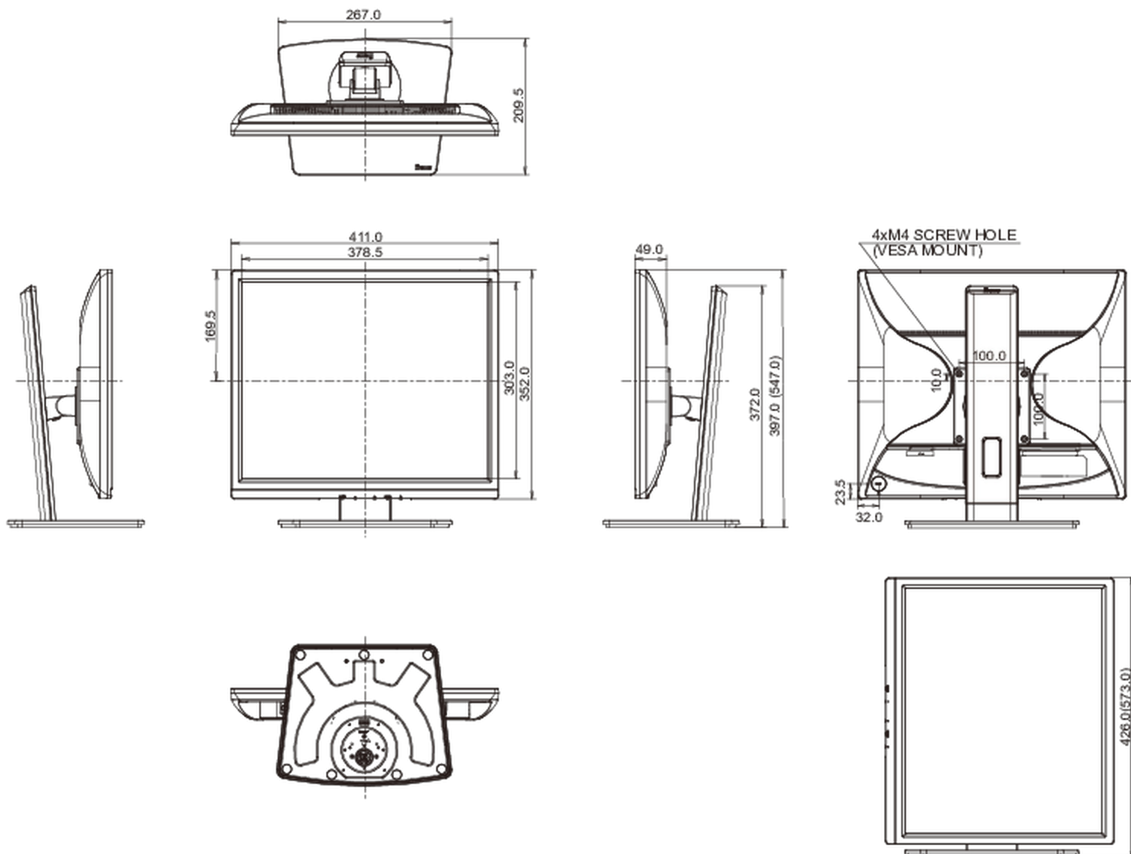

Propisi

CE, TÜV-GS, RoHS podrška, ErP, WEEE, REACH, UKCA

Klasa energetske efikasnosti (Regulation (EU) 2017/1369)

E

REACH SVHC

iznad 0.1%: Olova

08 DIMENZIJE / TEŽINA

Dimenzije proizvoda Š x V x D 411 x 397 (547) x 209.5mm

Dimenzije kutije Š x V x D 490 x 416 x 162mm

Težina (bez kutije) 4.9kg

Težina (sa kutijom) 6.0kg

EAN kod 4948570121366

All trademarks and registered trademarks acknowledged. E & O E. Specification subject to change without notice. All LCD's comply with ISO-9241-307:2008 in connection with pixel defects.