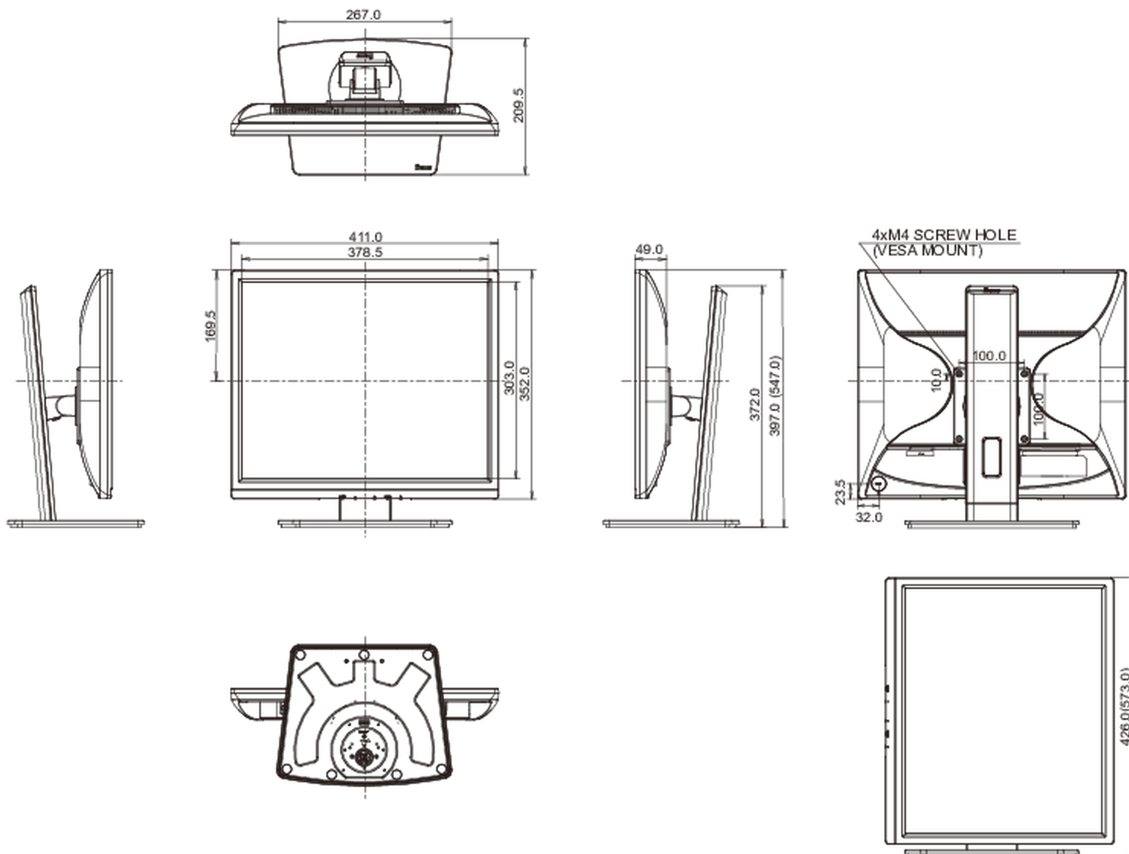

04 MECHANISME

Positieaanpassingen	hoogte, pivot (rotatie), draaien, kantelen
Hoogte-instelling	150mm
Rotatie	90°
Draibare voet	90°; 45° links; 45° rechts
Kantelhoek	23° omhoog; 5° omlaag
VESA montage	100 x 100mm
Kabelmanagement systeem	ja

07 DUURZAAMHEID

Richtlijnen CE, TÜV-GS, RoHS support, ErP, WEEE, REACH, UKCA

Energie efficiëntie klasse (Regulation (EU) 2017/1369) E

REACH SVHC meer dan 0.1%: Lood

08 AFMETINGEN / GEWICHT

Product afmetingen B x H x D 411 x 397 (547) x 209.5mm

Doos afmetingen B x H x D 490 x 416 x 162mm

Gewicht (zonder doos) 4.9kg

Gewicht (inclusief doos) 6.0kg

EAN code 4948570121366

Alle handelsmerken zijn geregistreerd. Gegevens onder voorbehoud van zetfouten. Specificaties kunnen vooraf en zonder opgave van reden gewijzigd worden. Alle LCD-panels vallen onder ISO-9241-307:2008 inzake pixelfouten.