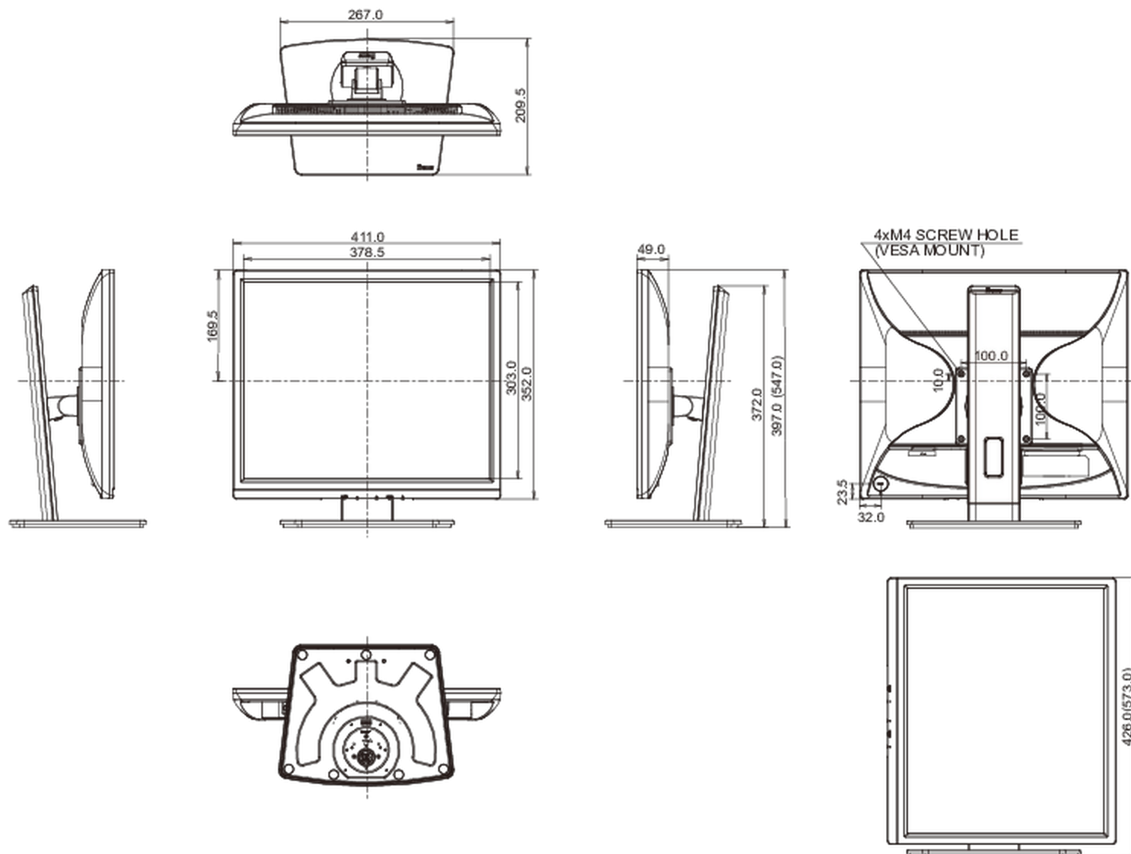

07 FENNTARTHATÓSÁG

Előírások CE, TÜV-GS, RoHS támogatás, ErP, WEEE, HATÓTÁVOLSÁG, UKCA

Energiahatékonysági osztály ((EU) 2017/1369 rendelet) E

REACH SVHC 0,1% felett: Vezet

08 MÉRETEK / SÚLY

Termék méretei Sz x H x M 411 x 397 (547) x 209.5mm

Doboz méretei Sz x H x M 490 x 416 x 162mm

Súly (doboz nélkül) 4.9kg

Súly (dobozsal) 6.0kg

EAN kód 4948570121366

All trademarks and registered trademarks acknowledged. E & O E. Specification subject to change without notice. All LCD's comply with ISO-9241-307:2008 in connection with pixel defects.