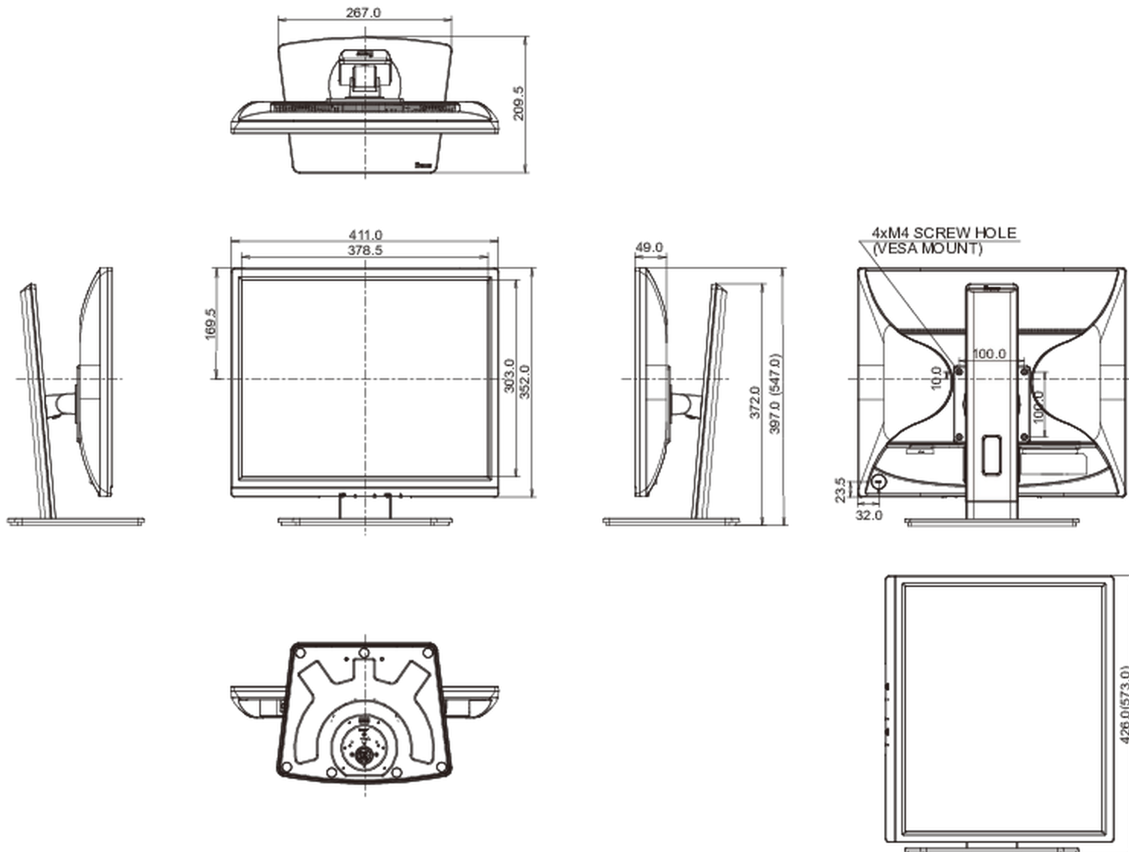

04 MECHANISME

Positieaanpassingen	hoogte, pivot (rotatie), draaien, kantelen
Hoogte-instelling	150mm
Rotatie	90°
Draibare voet	90°; 45° links; 45° rechts
Kantelhoek	23° omhoog; 5° omlaag
VESA montage	100 x 100mm
Kabelmanagement systeem	ja

07 DUURZAAMHEID

Richtlijnen CE, TÜV-GS, RoHS support, ErP, WEEE, REACH, UKCA

Energie efficiëntie klasse (Regulation (EU) 2017/1369) E

REACH SVHC meer dan 0.1%: Lood

08 AFMETINGEN / GEWICHT

Product afmetingen B x H x D 411 x 397 (547) x 209.5mm

Doos afmetingen B x H x D 490 x 416 x 162mm

Gewicht (zonder doos) 4.9kg

Gewicht (inclusief doos) 6.0kg

EAN code 4948570121366

Alle handelsmerken zijn geregistreerd. Gegevens onder voorbehoud van zetfouten. Specificaties kunnen vooraf en zonder opgaaf van reden gewijzigd worden. Alle LCD-panels vallen onder ISO-9241-307:2008 inzake pixelfouten.