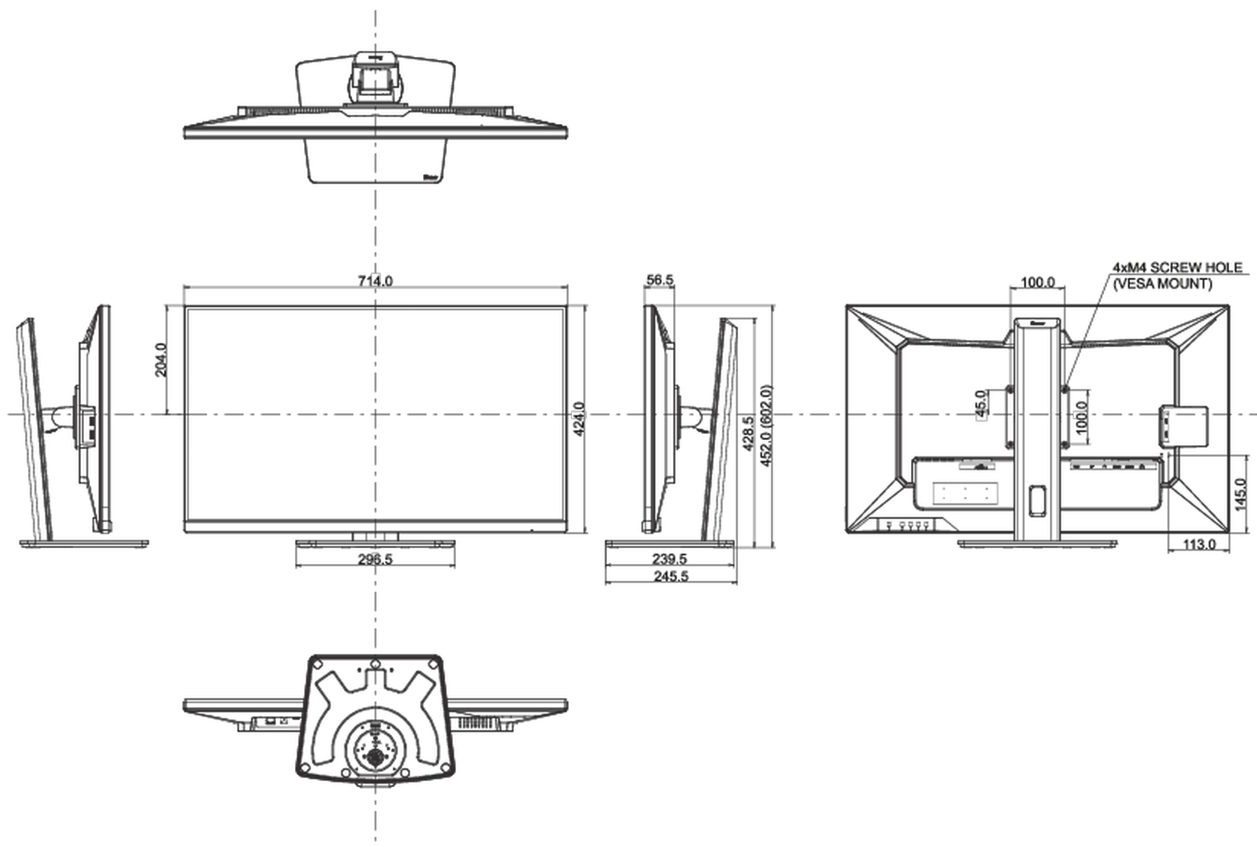

04 МЕХАНИЧЕСКИЕ ХАРАКТЕРИСТИКИ

Эргономика	высота, вращение подставки, наклон
Настройка высоты (HAS)	150мм

Вращение подставки (Swivel)	90°; ° лево; 45° право
Угол наклона экрана	23° вверх; 5° вниз
Крепление VESA	100 x 100mm
Креплени для кабелей	да

05 6.АКСЕССУАРЫ

Кабели	Питание, USB, HDMI, DP, USB-C
Прочее	Краткое руководство по началу работы, Руководство по безопасности

06 POWER-MANAGEMENT

Блок питания	внутренний
Питание	AC 100 - 240V, 50/60Гц
Потребляемая мощность	33W стандарт, 0.5W ожидание, 0.5W отключено

07 СТАНДАРТЫ

Сертификаты	CE, TÜV-Bauart, EAC, PSE, RoHS support, ErP, WEEE, VCCI, REACH, UKCA
REACH SVHC	свинца, превышает 0.1%

08 РАЗМЕР / ВЕС

Размер продукта Ш x В x Г	714 x 452 (602) x 239.5мм
Вес (без упаковки)	9.9кг
EAN код	4948570121342