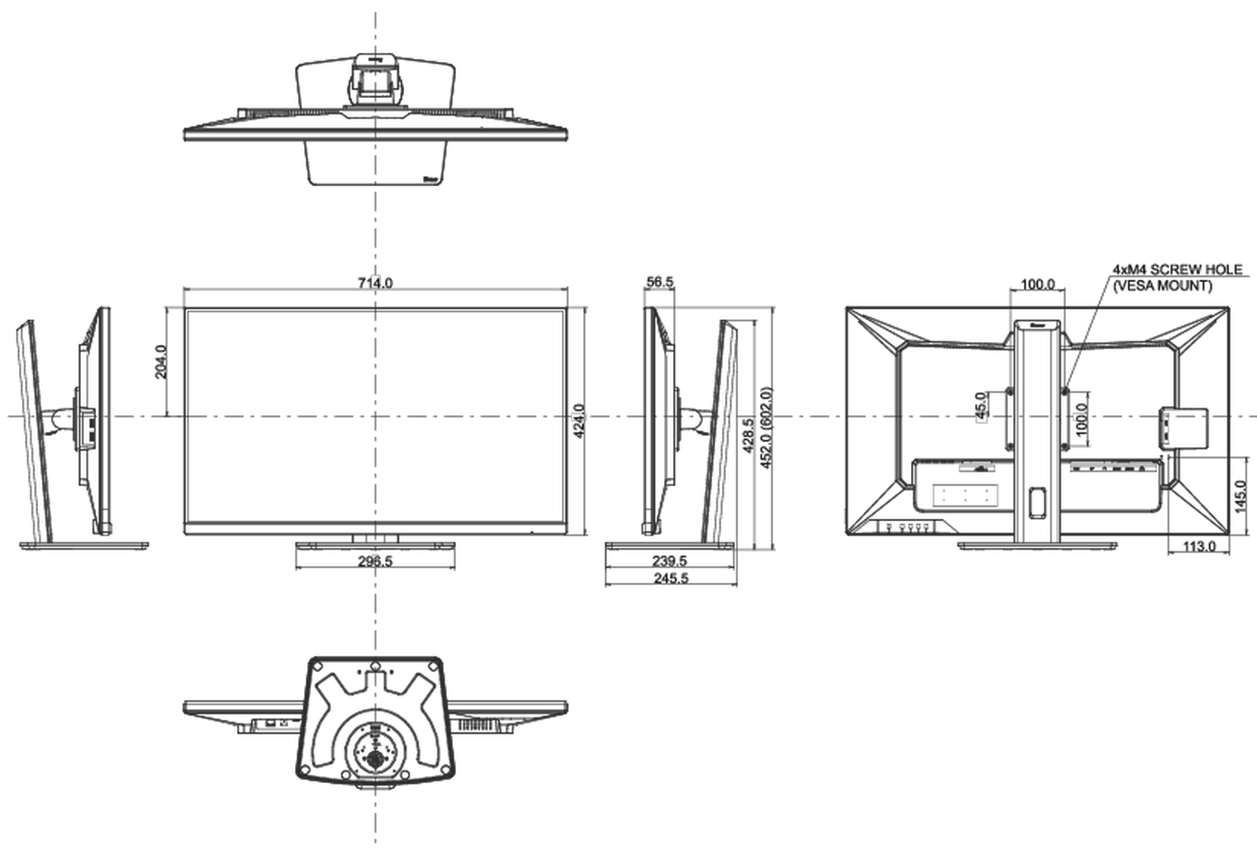

## 08 РАЗМЕР / ВЕС

Размер продукта Ш x В x Г	714 x 452 (602) x 239.5мм
Вес (без упаковки)	9.9кг
EAN код	4948570121342

*Все товарные знаки и торговые марки являются собственностью их владельцев и они защищены. Ошибки и изменения допускаются. Спецификации могут быть изменены без уведомления. Все LCD мониторы соответствуют стандарту ISO-9241-307:2008 по политике битых пикселей.*