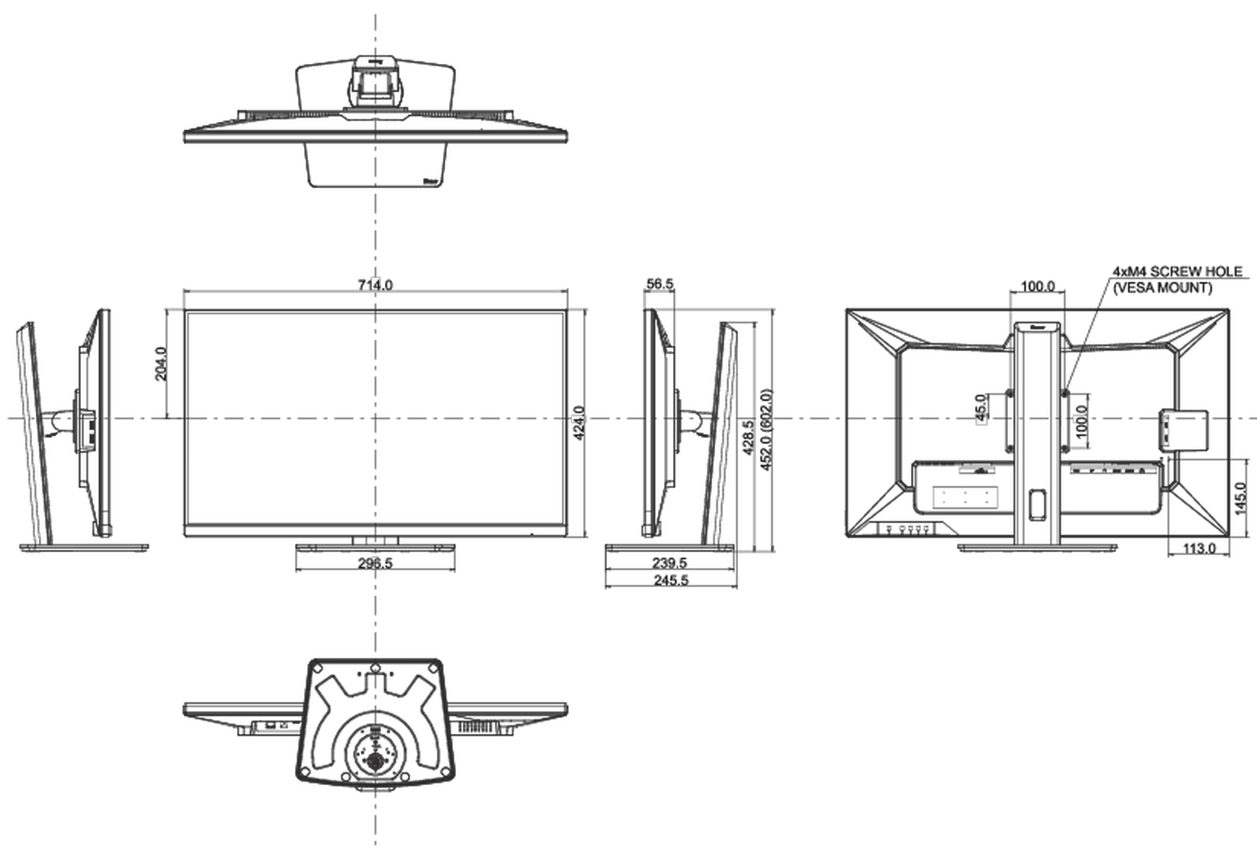

04 MECHANISME

Positieaanpassingen	hoogte, draaien, kantelen
Hoogte-instelling	150mm

Draaibare voet	90°; ° links; 45° rechts
Kantelhoek	23° omhoog; 5° omlaag
VESA montage	100 x 100mm
Kabelmanagement systeem	ja

05 INBEGREPEN ACCESSOIRES

Kabels	Stroom, USB, HDMI, DP, USB-C
Overige	Quick guide handleiding, veiligheidsinstructies

06 POWER-MANAGEMENT

Voeding	intern
Stroomvoorziening	AC 100 - 240V, 50/60Hz
Energieverbruik	33W typisch, 0.5W stand by, 0.5W uit modus

Product afmetingen B x H x D	714 x 452 (602) x 239.5mm
Gewicht (zonder doos)	9.9kg
EAN code	4948570121342

Alle handelsmerken zijn geregistreerd. Gegevens onder voorbehoud van zetfouten. Specificaties kunnen vooraf en zonder opgaa van reden gewijzigd worden. Alle LCD-panelen vallen onder ISO-9241-307:2008 inzake pixelfouten.