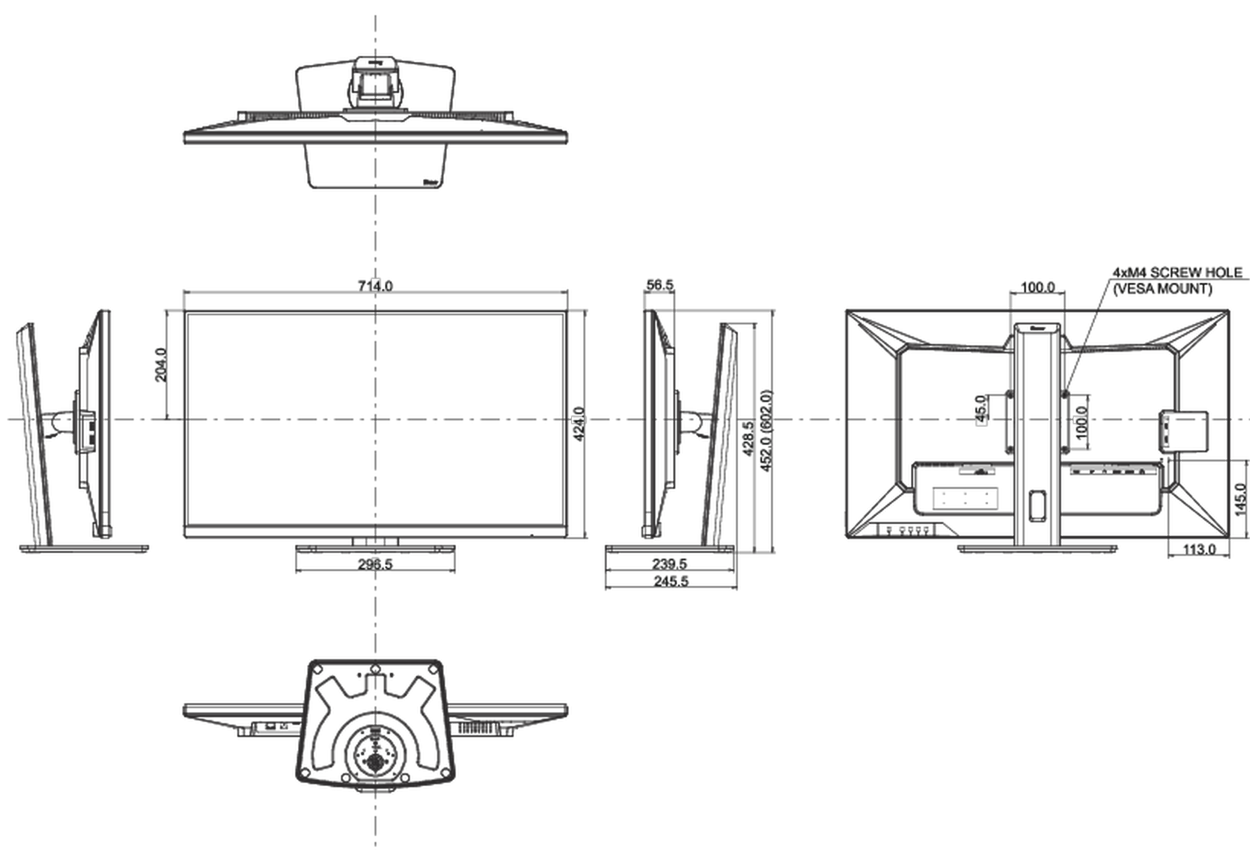

04 MECHANICKÉ ČÁSTI

Úpravy polohy	výška, swivel, náklon
Výškově nastavitelné	150mm

Úhel otočení	90°; ° na levo; 45° na parvo
Úhel náklonu	23° nahoru; 5° dolů
VESA	100 x 100mm
Systém správy kabelů	ano

05 ZAHRNUTÉ PŘÍSLUŠENSTVÍ

07 UDRŽITELNOST

Předpisy	CE, TÜV-Bauart, EAC, PSE, RoHS support, ErP, WEEE, VCCI, REACH, UKCA
Energetická třída (Regulation (EU) 2017/1369)	G
REACH SVHC	nad 0.1% olova

08 ROZMĚRY / HMOTNOST

Rozměry výrobku Š x V x D	714 x 452 (602) x 239.5mm
Váha (bez balení)	9.9kg
EAN code	4948570121342