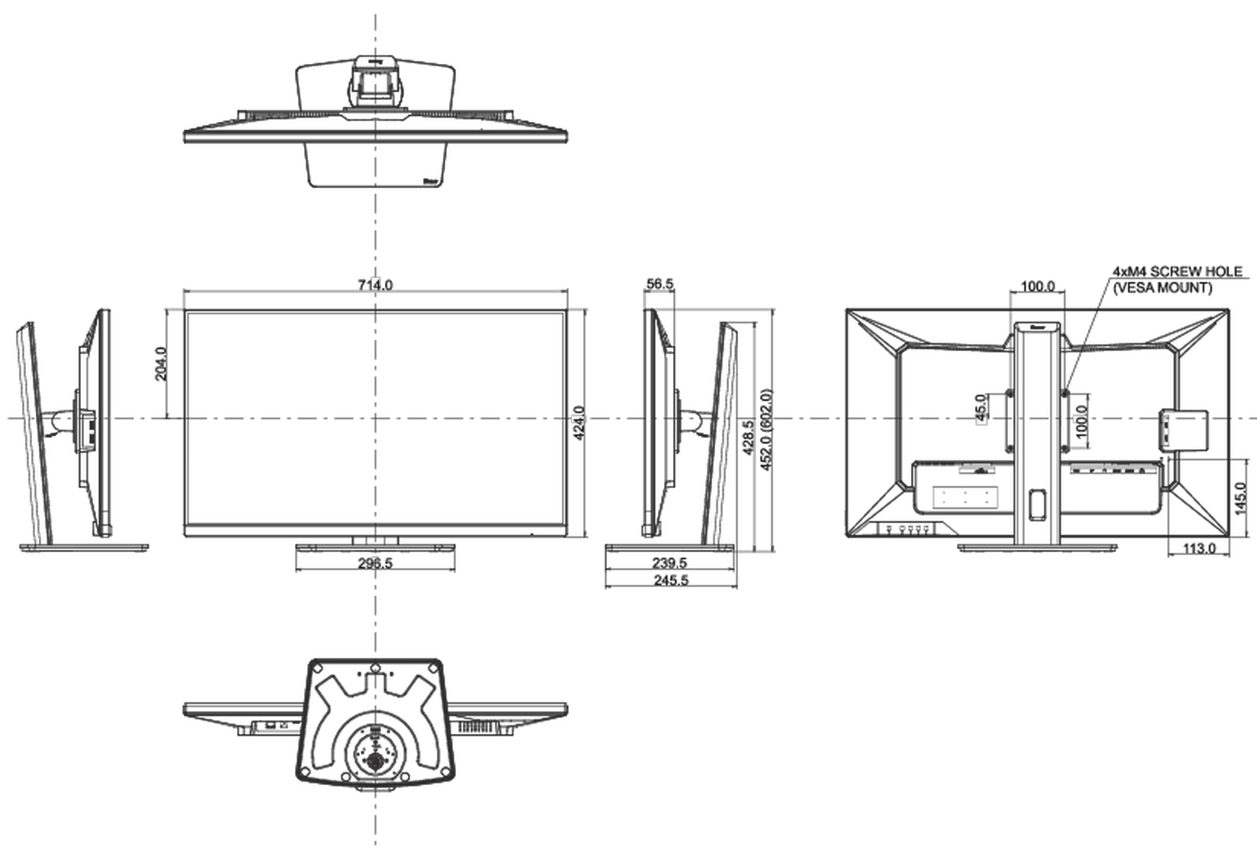

04 MECHANISME

Positieaanpassingen	hoogte, draaien, kantelen
Hoogte-instelling	150mm

Draaibare voet	90°; ° links; 45° rechts
Kantelhoek	23° omhoog; 5° omlaag
VESA montage	100 x 100mm
Kabelmanagement systeem	ja

05 INBEGREPEN ACCESSOIRES

Kabels	Stroom, USB, HDMI, DP, USB-C
Overige	Quick guide handleiding, veiligheidsinstructies

06 POWER-MANAGEMENT

Voeding	intern
Stroomvoorziening	AC 100 - 240V, 50/60Hz
Energieverbruik	33W typisch, 0.5W stand by, 0.5W uit modus

Product afmetingen B x H x D	714 x 452 (602) x 239.5mm
Gewicht (zonder doos)	9.9kg
EAN code	4948570121342

Alle handelsmerken zijn geregistreerd. Gegevens onder voorbehoud van zetfouten. Specificaties kunnen vooraf en zonder opgaa van reden gewijzigd worden. Alle LCD-panels vallen onder ISO-9241-307:2008 inzake pixelfouten.