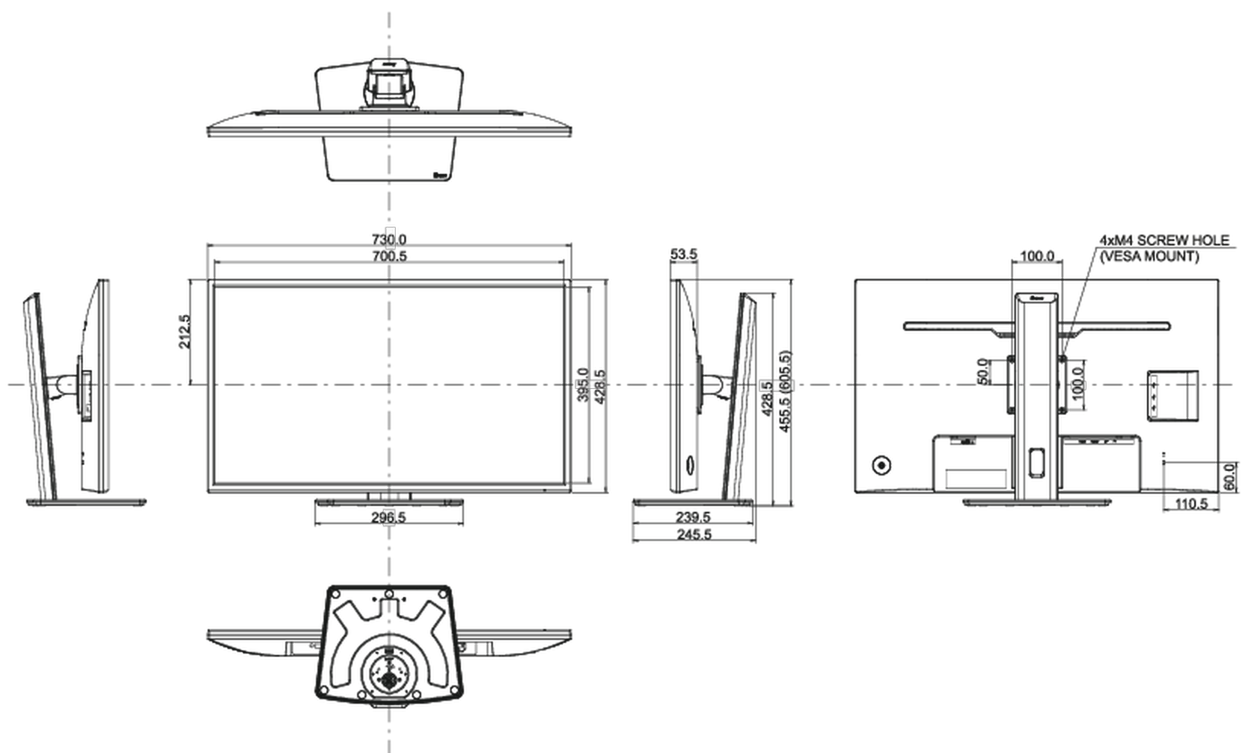

## 04 MEHANIČKI

Podešavanje položaja prikaza	visina, okretanje, nagib
Podešavanje visine	150mm
Okretno postolje	90°; 45° levo; 45° desno
Ugao nagiba	23° gore; 35° dole
VESA montiranje	100 x 100mm
Sistem upravljanja kablovima	da

## 08 DIMENZIJE / TEŽINA

Dimenzije proizvoda Š x V x D	730 x 455.5 (605.5) x 239.5mm
Težina (bez kutije)	8.8kg
EAN kod	4948570121335

All trademarks and registered trademarks acknowledged. E & O E. Specification subject to change without notice. All LCD's comply with ISO-9241-307:2008 in connection with pixel defects.