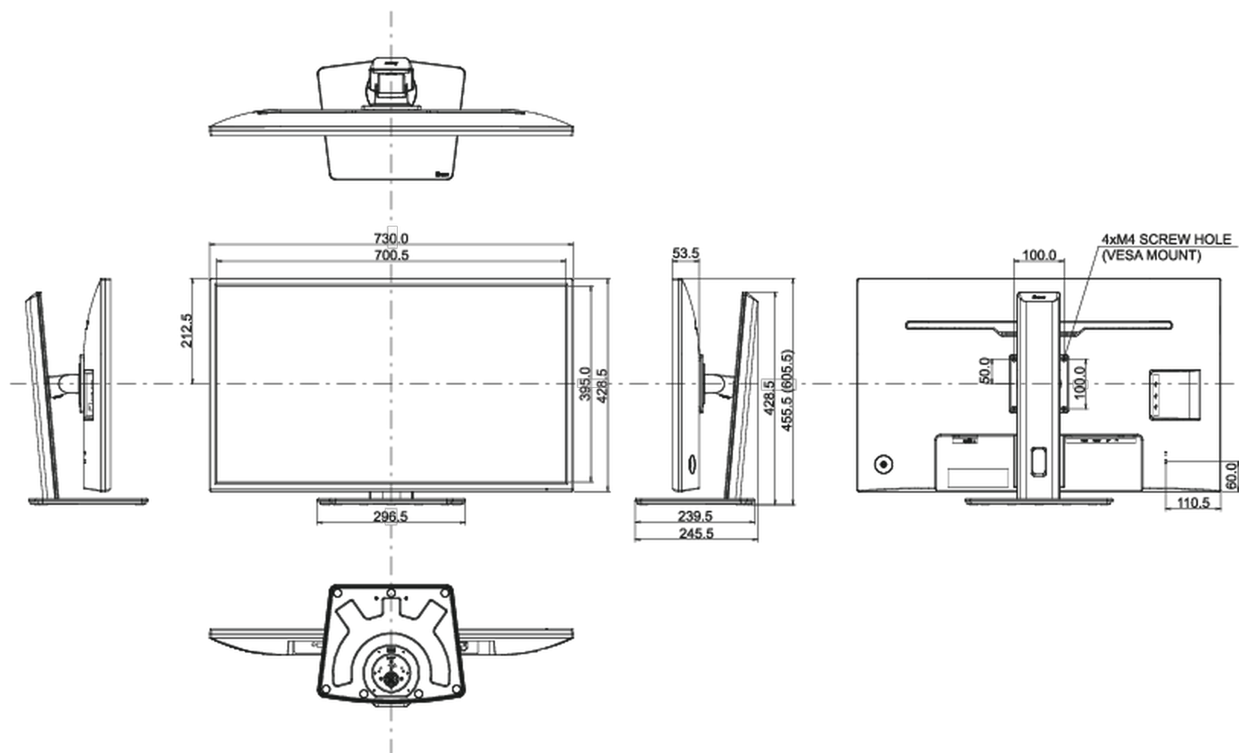

04 МЕХАНИЧЕСКИЕ ХАРАКТЕРИСТИКИ

Эргономика	высота, вращение подставки, наклон
Настройка высоты (HAS)	150мм
Вращение подставки (Swivel)	90°; 45° лево; 45° право
Угол наклона экрана	23° вверх; 35° вниз
Крепление VESA	100 x 100мм
Крепления для кабелей	да

07 СТАНДАРТЫ

Сертификаты	CE, TÜV-Bauart, EAC, VCCI-B, PSE, RoHS support, ErP, WEEE, REACH, UKCA
REACH SVHC	свинца, превышает 0.1%

08 РАЗМЕР / ВЕС

Размер продукта Ш x В x Г	730 x 455.5 (605.5) x 239.5мм
Вес (без упаковки)	8.8кг
EAN код	4948570121335