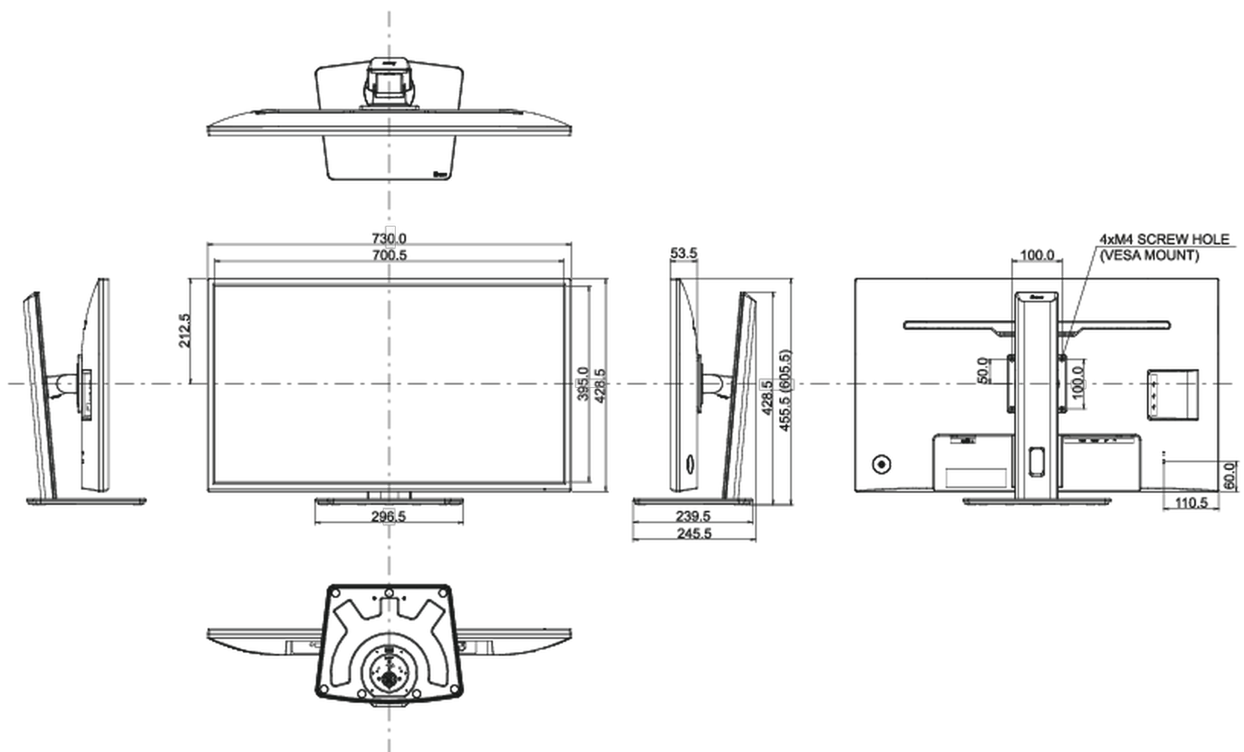

04 ASPECTOS MECÁNICOS

Soporte de altura regulable	altura, giro, inclinación
Ajuste de altura	150mm
Soporte giratorio	90°; 45° izquierdo; 45° derecho
Ángulo de inclinación	23° arriba; 35° abajo

Montaje VESA 100 x 100mm

REACH SVHC por encima de 0.1% de plomo

08 DIMENSIONES / PESO

Producto dimensiones W x H x D 730 x 455.5 (605.5) x 239.5mm

Peso (sin caja) 8.8kg

Código EAN 4948570121335

All trademarks and registered trademarks acknowledged. E & O E. Specification subject to change without notice. All LCD's comply with ISO-9241-307:2008 in connection with pixel defects.