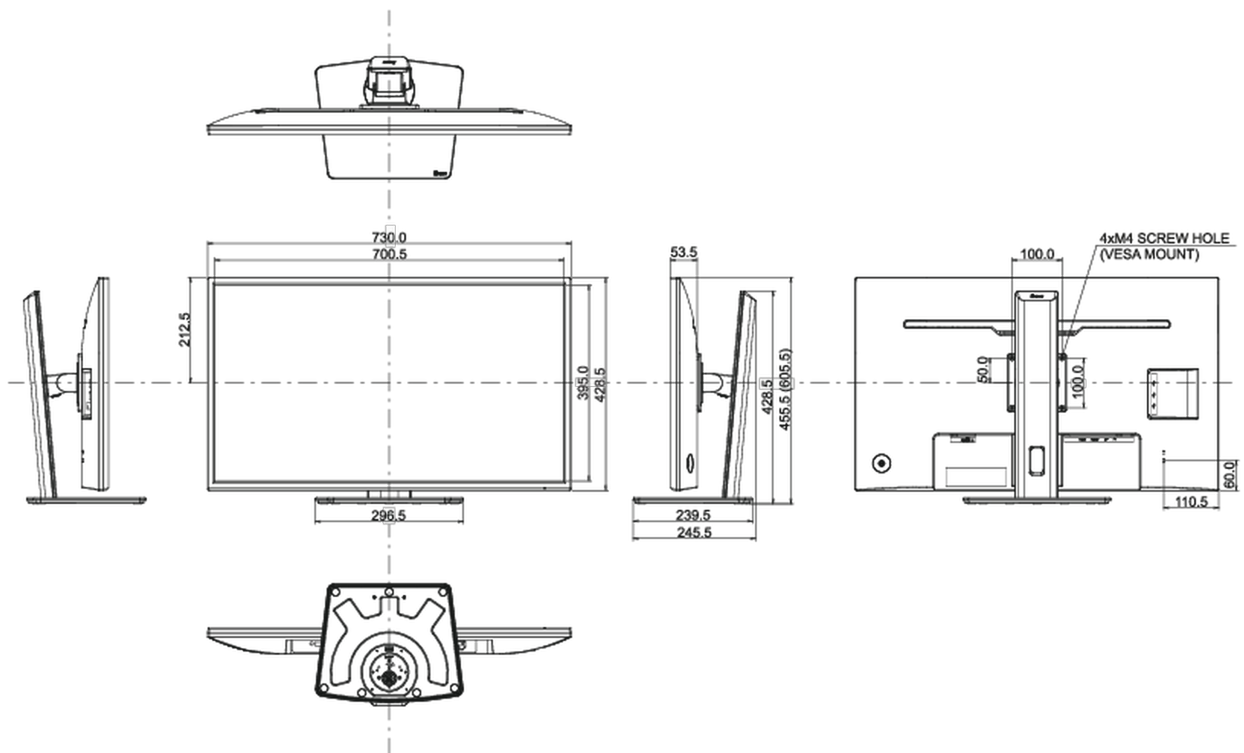

04 MECHANISCH

Verstellmöglichkeiten	Höhe, Swivel, Tilt
Höhenverstellbar	150mm
Drehwinkel	90°; 45° links; 45° rechts
Neigungswinkel	23° nach oben; 35° nach unten
VESA Halterung	100 x 100mm
Kabelmanagement	ja

05 ENTHALTENES ZUBEHÖR

Kabel	Netz, USB, HDMI, DP
Sonstige	Leitfaden zur Inbetriebnahme, Sicherheits-Hinweise

06 STROMVERWALTUNG

Netzteil	intern
Stromversorgung	AC 100 - 240V, 50/60Hz
Leistungsaufnahme	44W typisch, 0.5W Standby, 0.5W ausgeschaltet

Produkt Abmessungen B x H x T	730 x 455.5 (605.5) x 239.5mm
Gewicht (ohne Verpackung)	8.8kg
EAN code	4948570121335

Alle Warenzeichen sind eingetragene Handelsmarken. Irrtum und Änderungen in den Spezifikationen vorbehalten. Alle LCD's erfüllen die ISO-9241-307:2008 Pixelfehlerklasse.