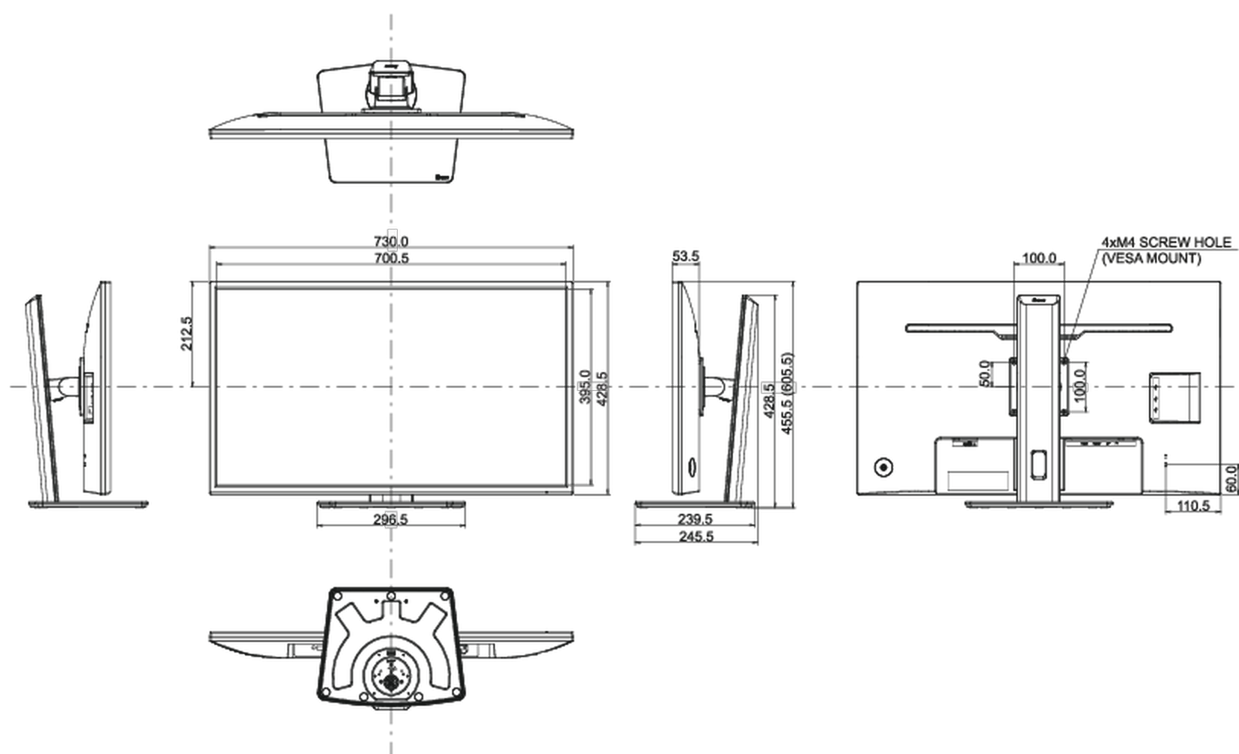

System správy kabelů

ano

05 ZAHRNUTÉ PŘÍSLUŠENSTVÍ

Kabely

napájecí, USB, HDMI, DP

Ostatní

uživatelský manuál, instrukce bezpečnosti

06 POWER-MANAGEMENT

Napájecí zdroj:

interní

Napájení

AC 100 - 240V, 50/60Hz

Odběr energie:

44W typisch, 0.5W odpočinek, 0.5W vypnutý

07 UDRŽITELNOST

Předpisy

CE, TÜV-Bauart, EAC, VCCI-B, PSE, RoHS support, ErP, WEEE, REACH, UKCA

Energetická třída (Regulation (EU) 2017/1369)

G

REACH SVHC

nad 0.1% olova

08 ROZMĚRY / HMOTNOST

Rozměry výrobku Š x V x D

730 x 455.5 (605.5) x 239.5mm

Váha (bez balení)

8.8kg

EAN code

4948570121335