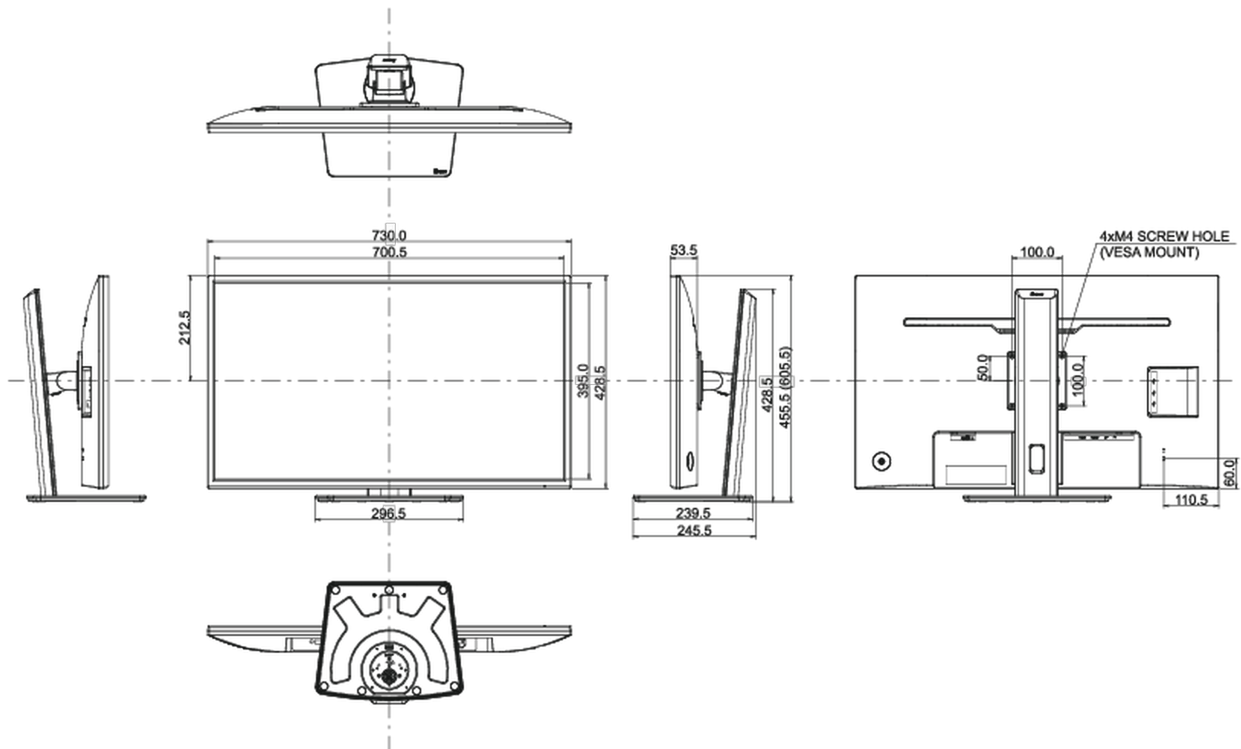

## 08 AFMETINGEN / GEWICHT

Product afmetingen B x H x D

730 x 455.5 (605.5) x 239.5mm

Gewicht (zonder doos)

8.8kg

EAN code

4948570121335

*Alle handelsmerken zijn geregistreerd. Gegevens onder voorbehoud van zetfouten. Specificaties kunnen vooraf en zonder opgaa van reden gewijzigd worden. Alle LCD-panels vallen onder ISO-9241-307:2008 inzake pixelfouten.*