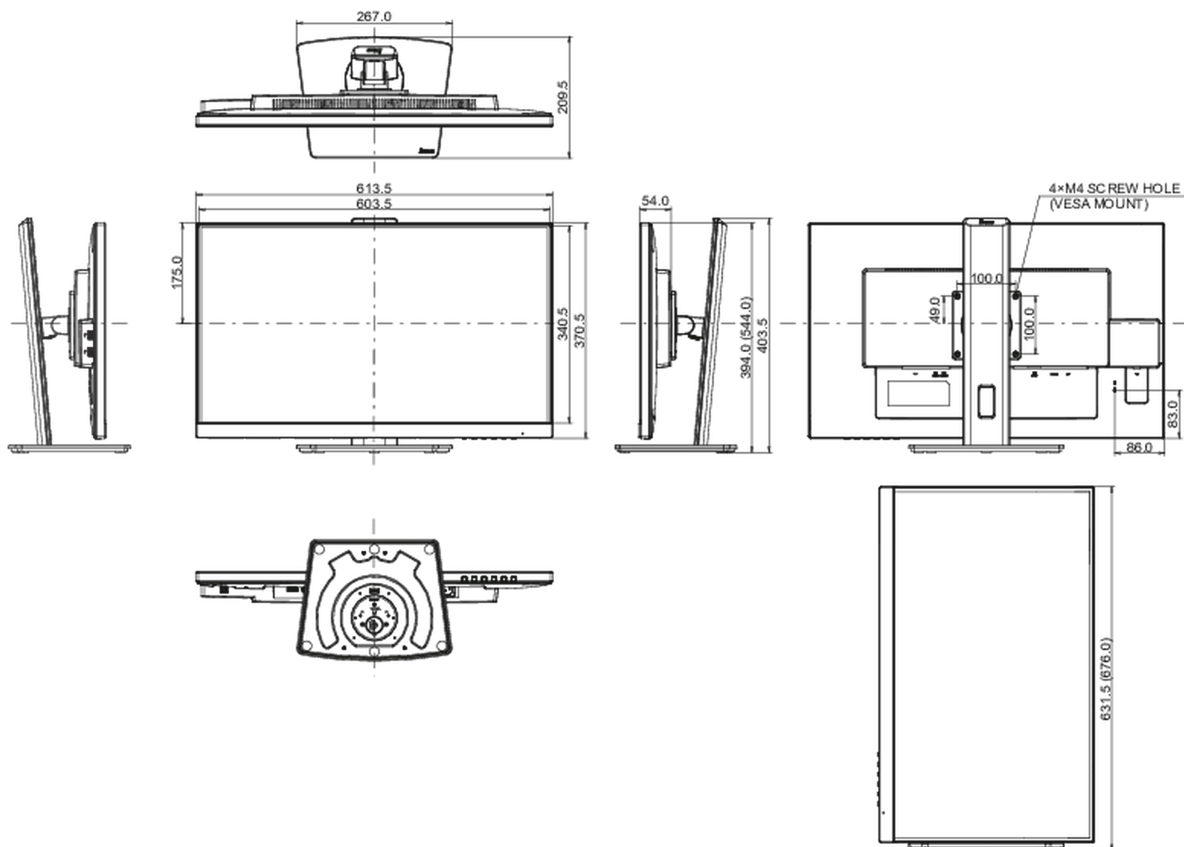

04 MEHANIČKI

Podešavanje položaja prikaza	visina, okretanje, nagib, pivot (rotacija u obe strane)
Podešavanje visine	150mm
Rotacija (PIVOT funkcija)	90°
Okretno postolje	90°; 45° levo; 45° desno
Ugao nagiba	23° gore; 5° dole
VESA montiranje	100 x 100mm
Sistem upravljanja kablovima	da

08 DIMENZIJE / TEŽINA

Dimenzije proizvoda Š x V x D	613.5 x 394 (544) x 209.5mm
Težina (bez kutije)	6.7kg
EAN kod	4948570121656

307:2008 in connection with pixel defects.

© IIYAMA CORPORATION. ALL RIGHTS RESERVED