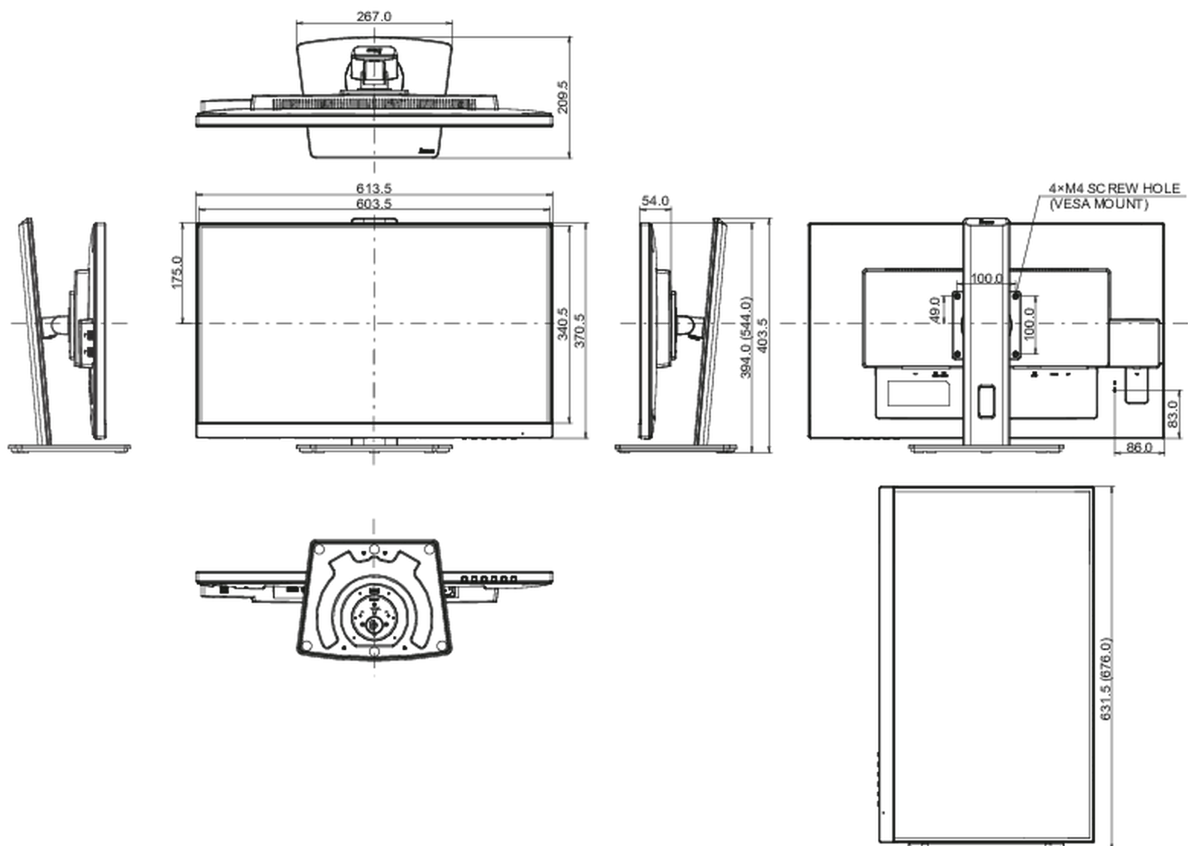

## 08 РАЗМЕР / ВЕС

Размер продукта Ш x В x Г	613.5 x 394 (544) x 209.5мм
Вес (без упаковки)	6.7кг
EAN код	4948570121656

*Все товарные знаки и торговые марки являются собственностью их владельцев и они защищены. Ошибки и изменения допускаются. Спецификации могут быть изменены без уведомления. Все LCD мониторы соответствуют стандарту ISO-9241-307:2008 по политике битых пикселей.*