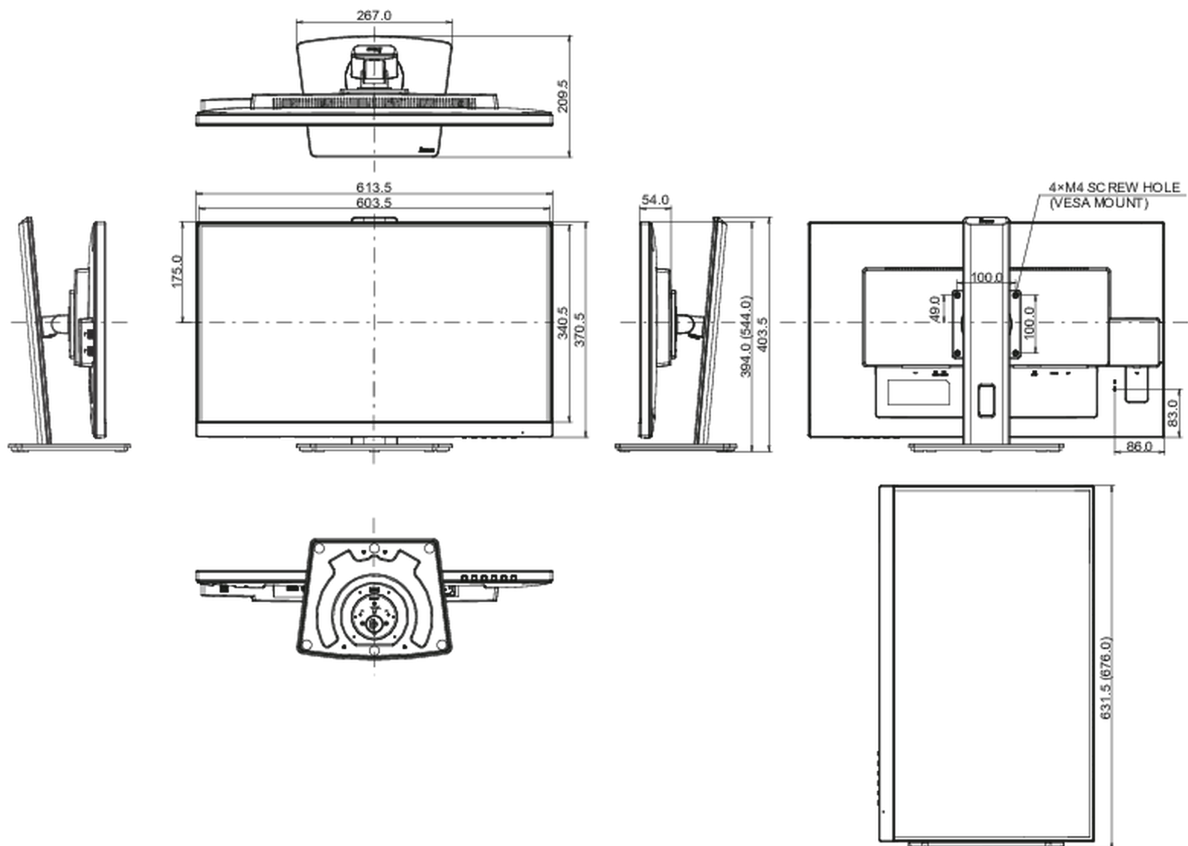

## 08 AFMETINGEN / GEWICHT

Product afmetingen B x H x D

613.5 x 394 (544) x 209.5mm

Gewicht (zonder doos)

6.7kg

EAN code

4948570121656

Alle handelsmerken zijn geregistreerd. Gegevens onder voorbehoud van zetfouten. Specificaties kunnen vooraf en zonder opgave van reden gewijzigd worden. Alle LCD-panelen vallen onder ISO-9241-307:2008 inzake pixelfouten.