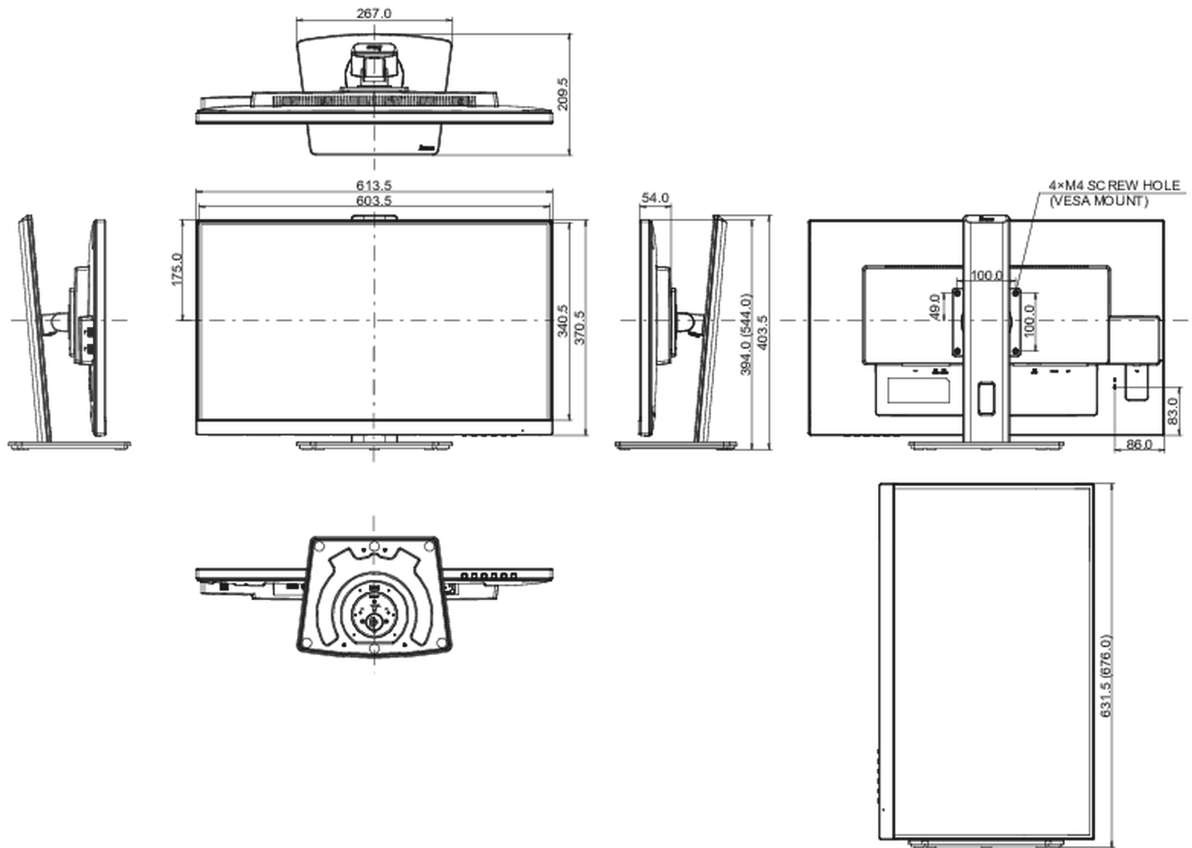

04 MECCANICA

Regolazione posizione display	altezza, swivel, tilt, perno (rotazione di entrambi i lati)
Regolazione altezza	150mm
Rotazione (funzione PIVOT)	90°
Snodo	90°; 45° sinistra; 45° destro

Angolo di inclinazione 23° alto; 5° giù

EPEAT *l'iscrizione varia a seconda del paese, per i dettagli consultare il sito www.epeat.net

REACH SVHC sopra 0.1%: Piombo

08 DIMENSIONI / PESO

Prodotti dimensioni L x H x P 613.5 x 394 (544) x 209.5mm

Peso (netto) 6.7kg

EAN code 4948570121656

Tutti i marchi e i marchi registrati citati. E & O E. Specifiche soggette a modifiche senza preavviso. Tutti i display LCD è conforme alla norma ISO-9241-307:2008 in connessione con difetti dei pixel.