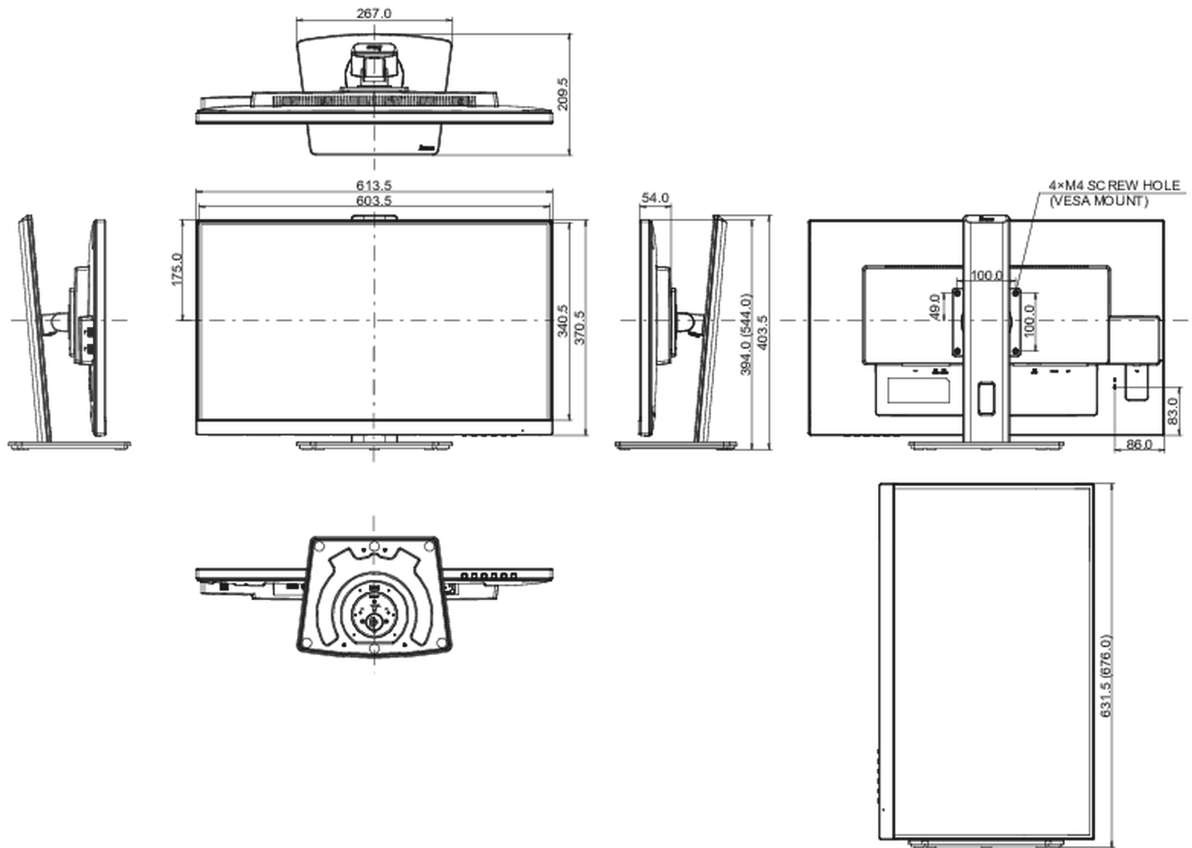

04 ASPECTOS MECÁNICOS

Soporte de altura regulable	altura, giro, inclinación, pivote (rotación a ambos lados)
Ajuste de altura	150mm
Rotación (función de pivote)	90°

Soporte giratorio	90°; 45° izquierdo; 45° derecho
Ángulo de inclinación	23° arriba; 5° abajo
Montaje VESA	100 x 100mm
Sistema de gestión de cables	si

08 DIMENSIONES / PESO

Producto dimensiones W x H x D	613.5 x 394 (544) x 209.5mm
Peso (sin caja)	6.7kg
Código EAN	4948570121656

All trademarks and registered trademarks acknowledged. E & O E. Specification subject to change without notice. All LCD's comply with ISO-9241-307:2008 in connection with pixel defects.