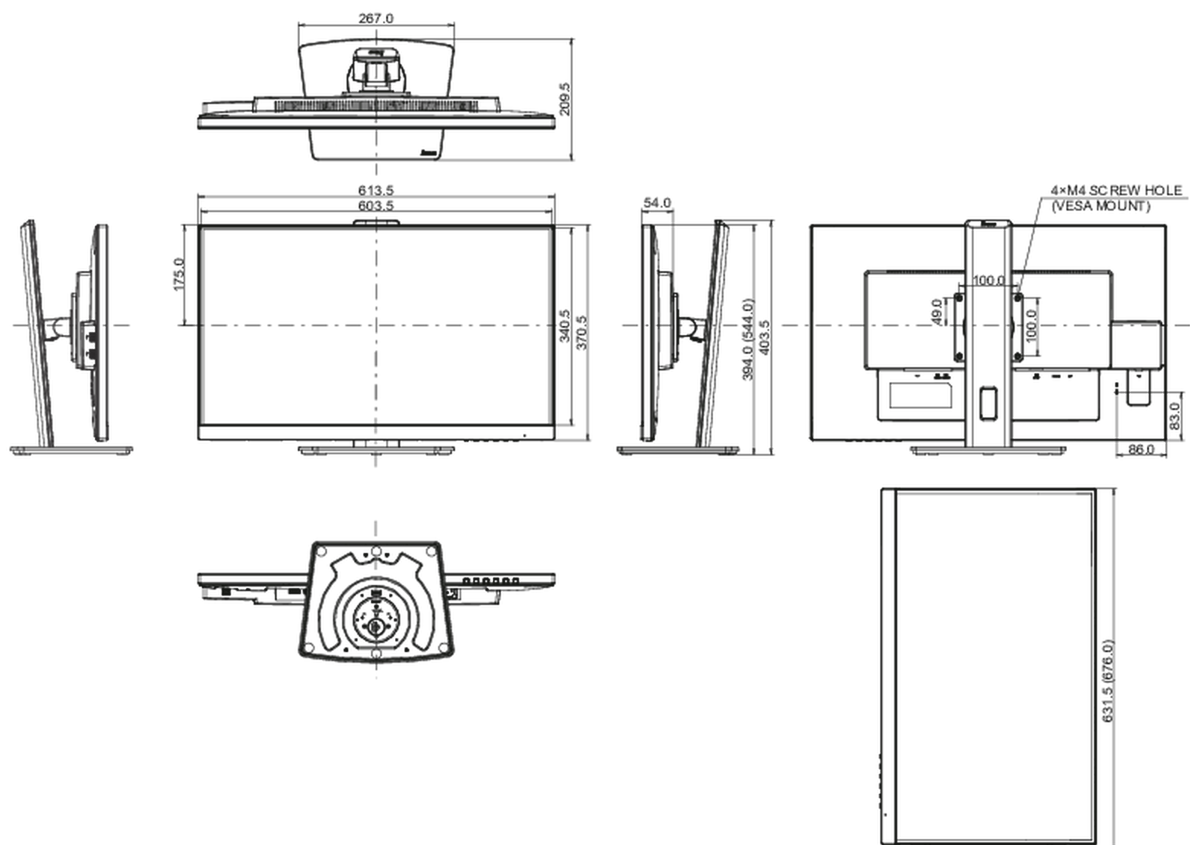

04 MECHANICKÉ ČÁSTI

Úpravy polohy	výška, swivel, náklon, Pivot (rotace na obě strany)
Výškově nastavitelné	150mm
Otočný (Pivot)	90°
Úhel otočení	90°; 45° na lefo; 45° na parvo
Úhel náklonu	23° nahoru; 5° dolů

08 ROZMĚRY / HMOTNOST

Rozměry výrobku Š x V x D	613.5 x 394 (544) x 209.5mm
Váha (bez balení)	6.7kg
EAN code	4948570121656

Všechny ochranné známky jsou registrovány a chráněny. Vyhrazené právo na změny. Veškeré ploché panely LCD splňují normu ISO-9241-307:2008 v oblasti počtu vadných pixelů.