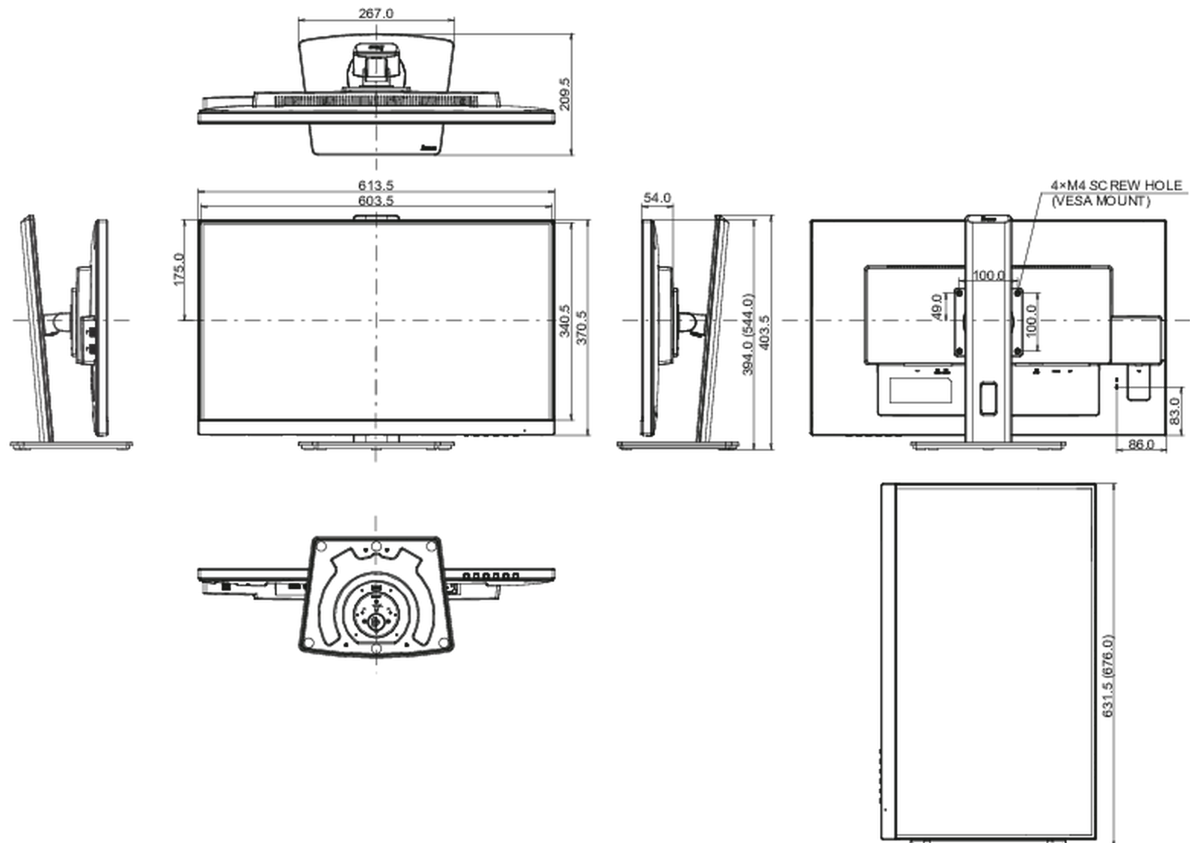

## 08 РАЗМЕР / ВЕС

Размер продукта Ш x В x Г	613.5 x 394 (544) x 209.5мм
Вес (без упаковки)	6.7кг
EAN код	4948570121656

*Все товарные знаки и торговые марки являются собственностью их владельцев и они защищены. Ошибки и изменения допускаются. Спецификации могут быть изменены без уведомления. Все LCD мониторы соответствуют стандарту ISO-9241-307:2008 по политике битых пикселей.*