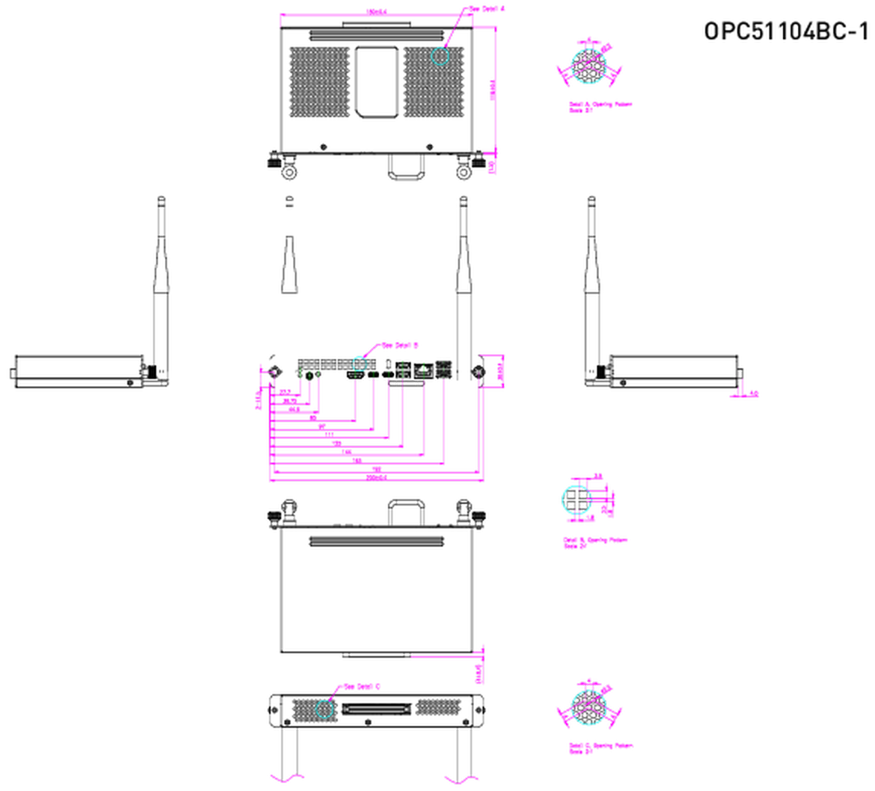

Windows® 11 IoT Enterprise ve TPM 2.0 (Güvenilir Platform Modülü) içeren bir Intel® i5 OPS Slot PC

İçinde Intel® Core™ i5 bulunan bu mini OPS PC, iiyama etkileşimli geniş format ekranınızı bağımsız bir çözüme dönüştürür. Tümleşik Ultra HD grafiklere ve hızlı bir SSD sürücüsüne sahip güçlü bir Intel® işlemci ile donatılmıştır. Kablolarla uğraşmak ve monitörün arkasına veya zemin asansörüne PC monte etmek zorunda kalmamak. Basitçe iiyama OPS slot PC'yi takın ve hemen başlayın.

01 CİHAZ

Tip	OPS slot PC
CPU	Intel® Core™ i5-11300H, TPM 2.0 (Trusted Platform Module)
RAM	8GB DDR4
SSD	256GB M.2
Grafik	Integrated Intel® Iris® Xe
Chipset	Intel®
Ses kartı	Integrated High Definition Audio Stereo
Ağ	10/100/1000M Adapter
WiFi	802.11 a/b/g/n/ac/ax (M.2 NVME)
Bluetooth	4 ~ 5.2
İşletim sistemi	Windows 11 IoT Enterprise
LAN (RJ45)	x1
USB	3.0 x2, 2.0 x2, 3.2 (Type C) x1
HDMI Çıkışı	x1 (2.0)
Mikrofon Girişi	x1 (mic and headset combo)

02 GÜÇ YÖNETİMİ

Güç kullanımı 95W tipik, 0.5W stand by

03 ÖLÇÜLER / AĞIRLIK

Ürün boyutları G x Y x D 180 x 30 x 119mm

Ağırlık (kutu hariç)

1kg

EAN kodu

4948570033171

04 ÇEVRE KOŞULLARI

Çalışma sıcaklığı aralığı 0°C - 45°C

Çalışma nemi 5% - 95%

Depolama sıcaklığı aralığı - 10°C - 50°C

Depolama nemi 5% - 95%

All trademarks and registered trademarks acknowledged. E & O E. Specification subject to change without notice. All LCD's comply with ISO-9241-307:2008 in connection with pixel defects.