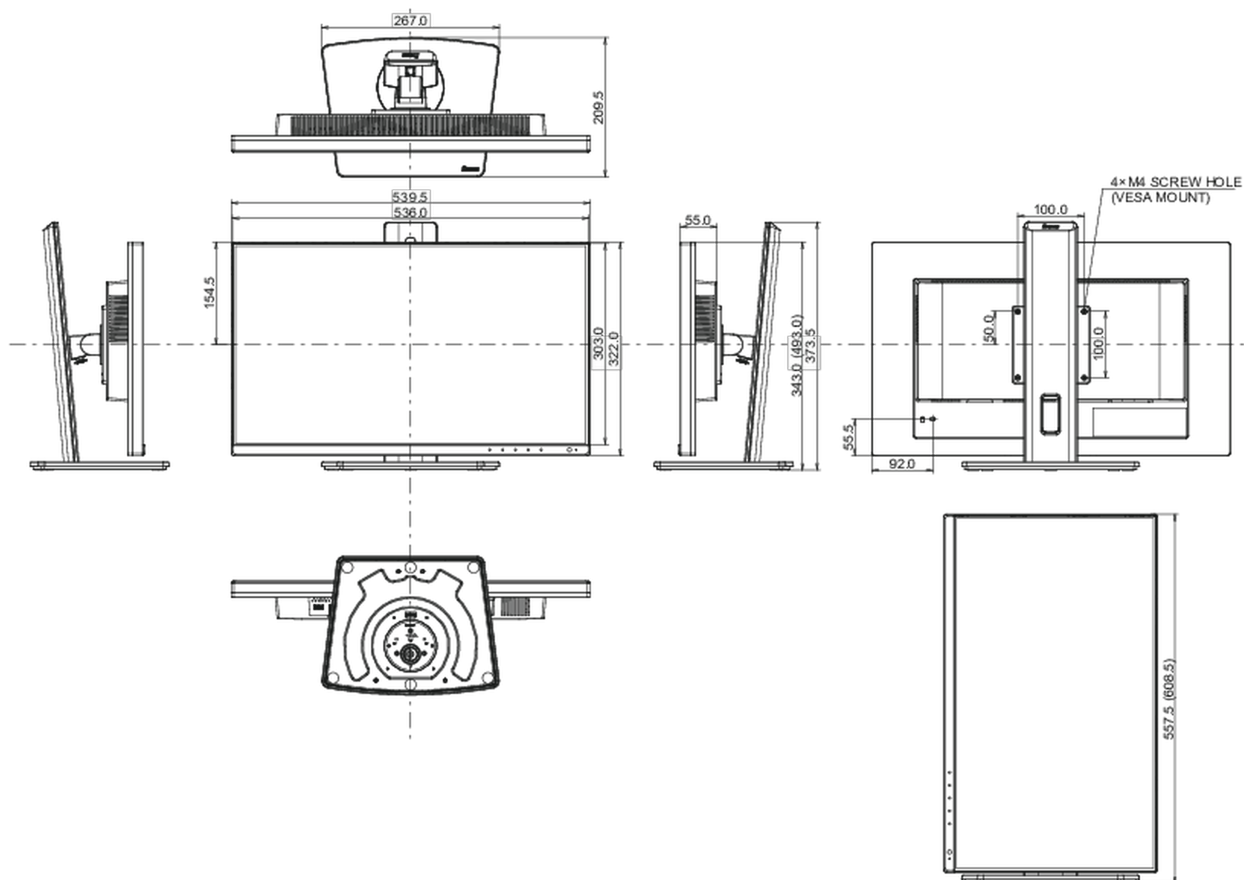

01 ХАРАКТЕРИСТИКИ ДИСПЛЕЯ

Дизайн	безрамочный (с 3-х сторон)
Диагональ	23.8", 60.5см
Панель	IPS панель с технологией LED, матовая поверхность
Разрешение	2560 x 1440 @60Гц (3.7 megapixel WQHD)
Соотношение сторон	16:9
Яркость	300 cd/m ²
Контрастность	1000:1
Расширенная контрастность	80M:1
Время отклика (GTG)	4мс
Видимая область	горизонталь/вертикаль: 178°/178°, право/лево: 89°/89°, вверх/вниз: 89°/89°
Поддержка цвета	16.7mIn (sRGB: 96%; NTSC: 72%)
Частота горизонтальной развертки	15 - 90кГц
Видимая область Ш x В	526.9 x 296.4мм, 20.7 x 11.7"
Размер пикселя	0.206мм
Colour	матовый, чернить (matte, black)

04 МЕХАНИЧЕСКИЕ ХАРАКТЕРИСТИКИ

Эргономика	высота, вращение подставки, наклон, pivot (вращение в обе стороны)
Настройка высоты (HAS)	150мм
Вращение экрана (PIVOT)	90°
Вращение подставки (Swivel)	90°; 45° лево; 45° право
Угол наклона экрана	23° вверх; 5° вниз
Крепление VESA	100 x 100мм
Крепления для кабелей	да

07 СТАНДАРТЫ

Сертификаты	CE, TÜV-Bauart, EAC, VCCI-B, PSE, RoHS support, ErP, WEEE, REACH, UKCA
REACH SVHC	свинца, превышает 0.1%

08 РАЗМЕР / ВЕС

Размер продукта Ш x В x Г	539.5 x 343 (493) x 209,5мм
Размер коробки Ш x В x Г	624 x 395 x 168мм
Вес (без упаковки)	5.8кг
Вес (с упаковкой)	7.6кг
EAN код	4948570121489