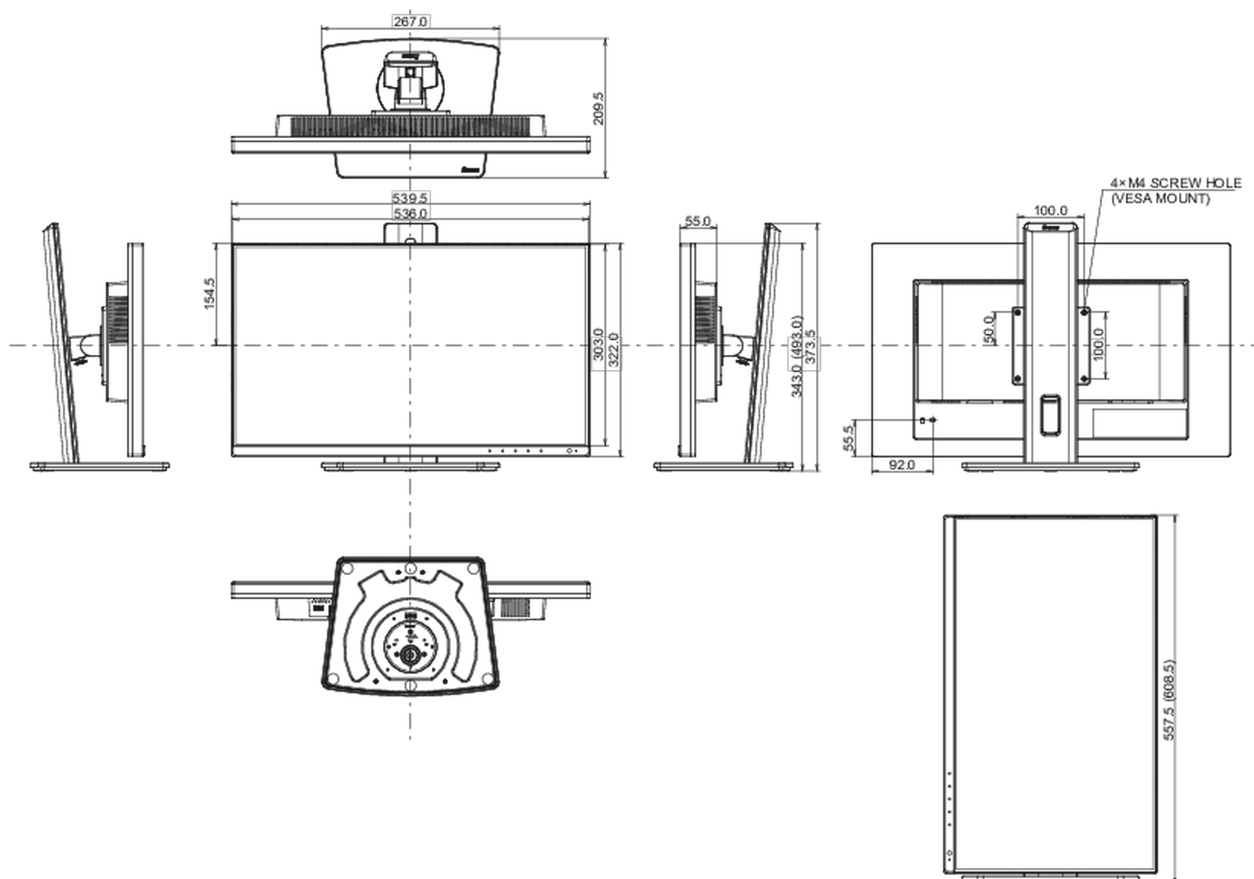

06 UPRAVLJANJE NAPAJANJEM

Napajanje

interna

Potrošnja energije

% 1W tipično, 0.35W stand by, 0.3W isključen

07 ODRŽIVOST

Propisi

CE, TÜV-Bauart, EAC, VCCI-B, PSE, RoHS podrška, ErP, WEEE, REACH, UKCA

Klasa energetske efikasnosti (Regulation (EU) 2017/1369)

D

REACH SVHC

iznad 0.1%: Olova

08 DIMENZIJE / TEŽINA

Dimenzije proizvoda Š x V x D

539.5 x 343 (493) x 209,5mm

Dimenzije kutije Š x V x D

624 x 395 x 168mm

Težina (bez kutije)

5.8kg

Težina (sa kutijom)

7.6kg

EAN kod

4948570121489

All trademarks and registered trademarks acknowledged. E & O E. Specification subject to change without notice. All LCD's comply with ISO-9241-307:2008 in connection with pixel defects.