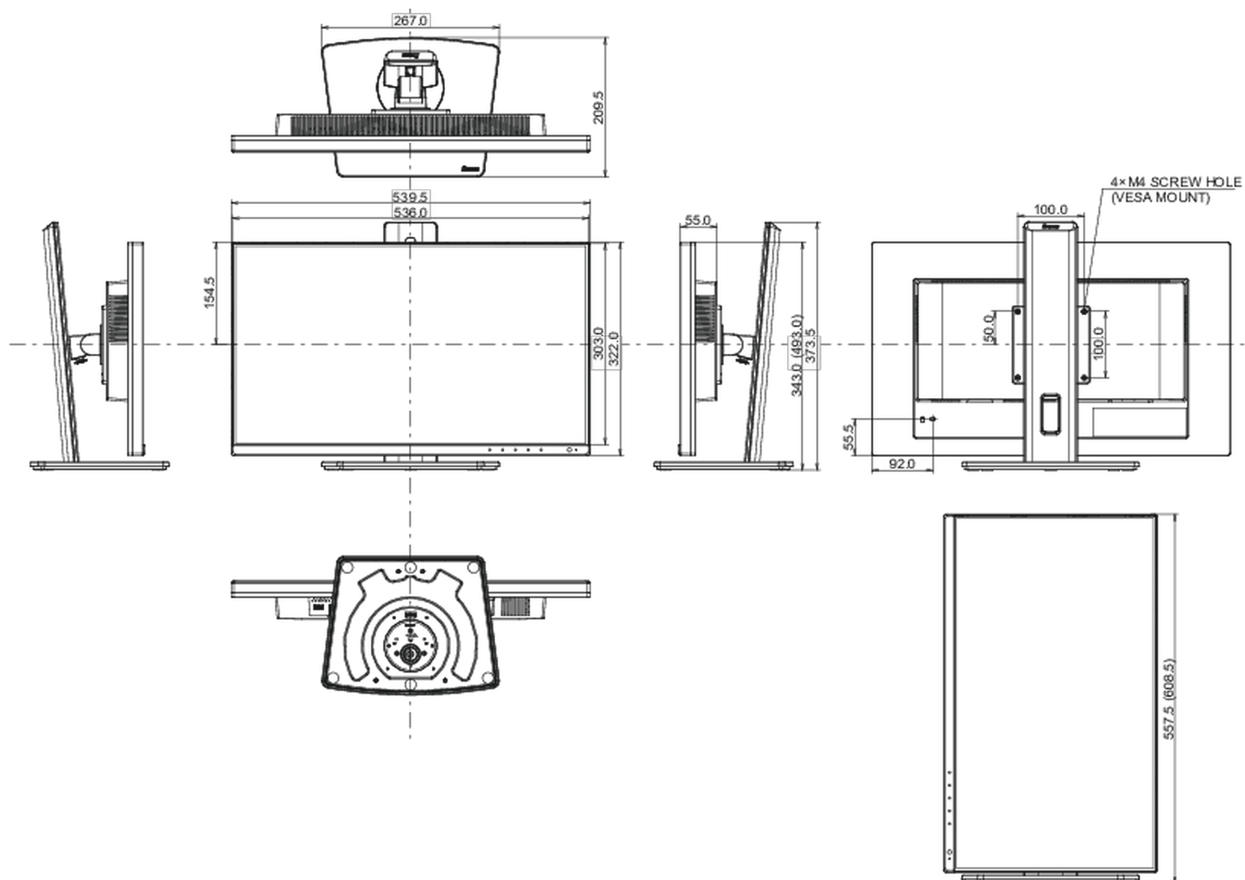

01 ХАРАКТЕРИСТИКИ ДИСПЛЕЯ

Дизайн	безрамочный (с 3-х сторон)
Диагональ	23.8", 60.5см
Панель	IPS панель с технологией LED, матовая поверхность
Разрешение	2560 x 1440 @60Гц (3.7 megapixel WQHD)
Соотношение сторон	16:9
Яркость	300 cd/m ²
Контрастность	1000:1
Расширенная контрастность	80M:1
Время отклика (GTG)	4мс
Видимая область	горизонталь/вертикаль: 178°/178°, право/лево: 89°/89°, вверх/вниз: 89°/89°
Поддержка цвета	16.7mIn (sRGB: 96%; NTSC: 72%)
Частота горизонтальной развертки	15 - 90кГц
Видимая область Ш x В	526.9 x 296.4мм, 20.7 x 11.7"
Размер пикселя	0.206мм
Colour	матовый, чернить (matte, black)

04 МЕХАНИЧЕСКИЕ ХАРАКТЕРИСТИКИ

Эргономика	высота, вращение подставки, наклон, pivot (вращение в обе стороны)
Настройка высоты (HAS)	150мм
Вращение экрана (PIVOT)	90°
Вращение подставки (Swivel)	90°; 45° лево; 45° право
Угол наклона экрана	23° вверх; 5° вниз
Крепление VESA	100 x 100мм
Крепления для кабелей	да

07 СТАНДАРТЫ

Сертификаты	CE, TÜV-Bauart, EAC, VCCI-B, PSE, RoHS support, ErP, WEEE, REACH, UKCA
REACH SVHC	свинца, превышает 0.1%

08 РАЗМЕР / ВЕС

Размер продукта Ш x В x Г	539.5 x 343 (493) x 209,5мм
Размер коробки Ш x В x Г	624 x 395 x 168мм
Вес (без упаковки)	5.8кг
Вес (с упаковкой)	7.6кг
EAN код	4948570121489