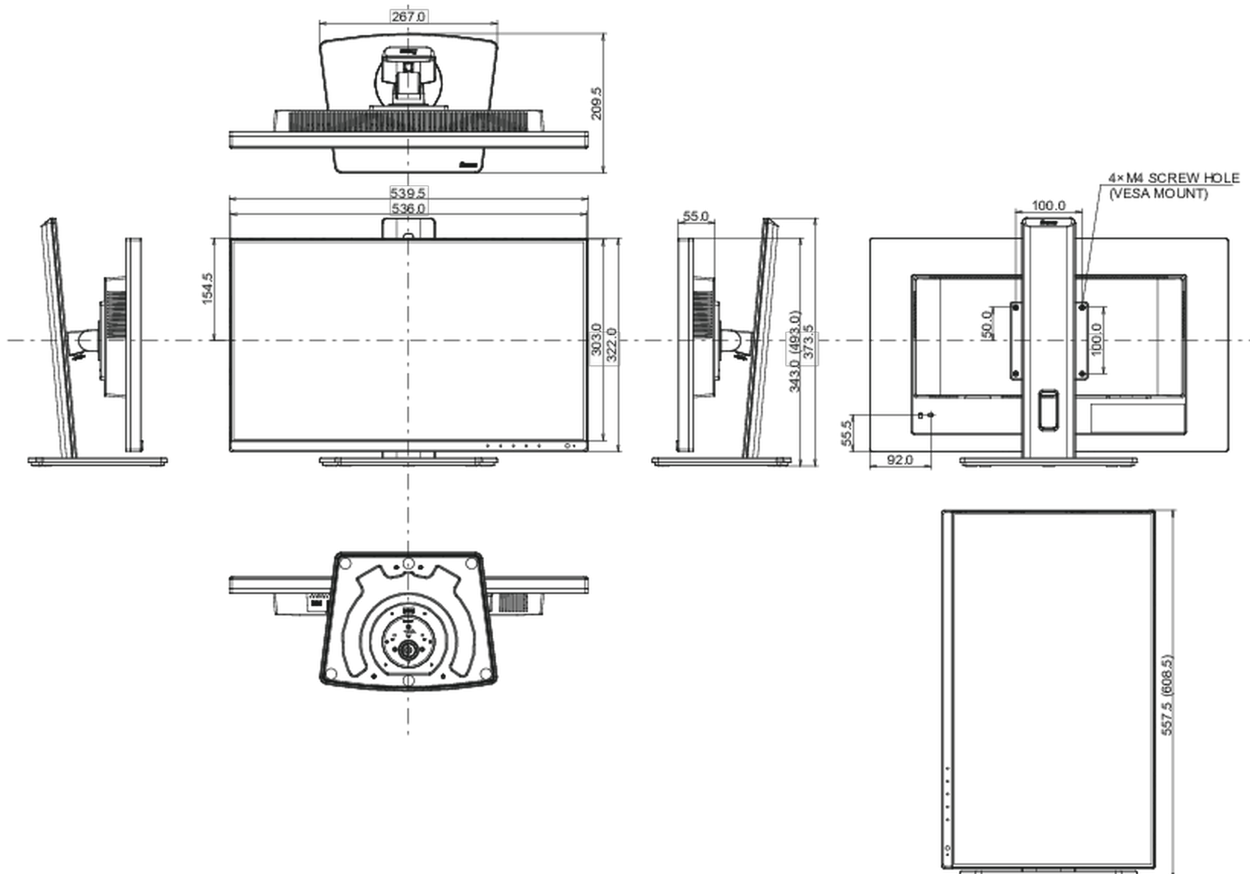

05 INBEGREPEN ACCESSOIRES

Kabels

Stroom, USB, HDMI, DP

Overige

Quick guide handleiding, veiligheidsinstructies

06 POWER-MANAGEMENT

Voeding

intern

Stroomvoorziening

AC 100 - 240V, 50/60Hz

Energieverbruik

17W typisch, 0.35W stand by, 0.3W uit modus

07 DUURZAAMHEID

Richtlijnen

CE, TÜV-Bauart, EAC, VCCI-B, PSE, RoHS support, ErP, WEEE, REACH, UKCA

Energie efficiëntie klasse (Regulation (EU) 2017/1369)

D

REACH SVHC

meer dan 0.1%: Lood

08 AFMETINGEN / GEWICHT

Product afmetingen B x H x D

539.5 x 343 (493) x 209,5mm

Doos afmetingen B x H x D

624 x 395 x 168mm

Gewicht (zonder doos)

5.8kg

Gewicht (inclusief doos)

7.6kg

EAN code

4948570121489