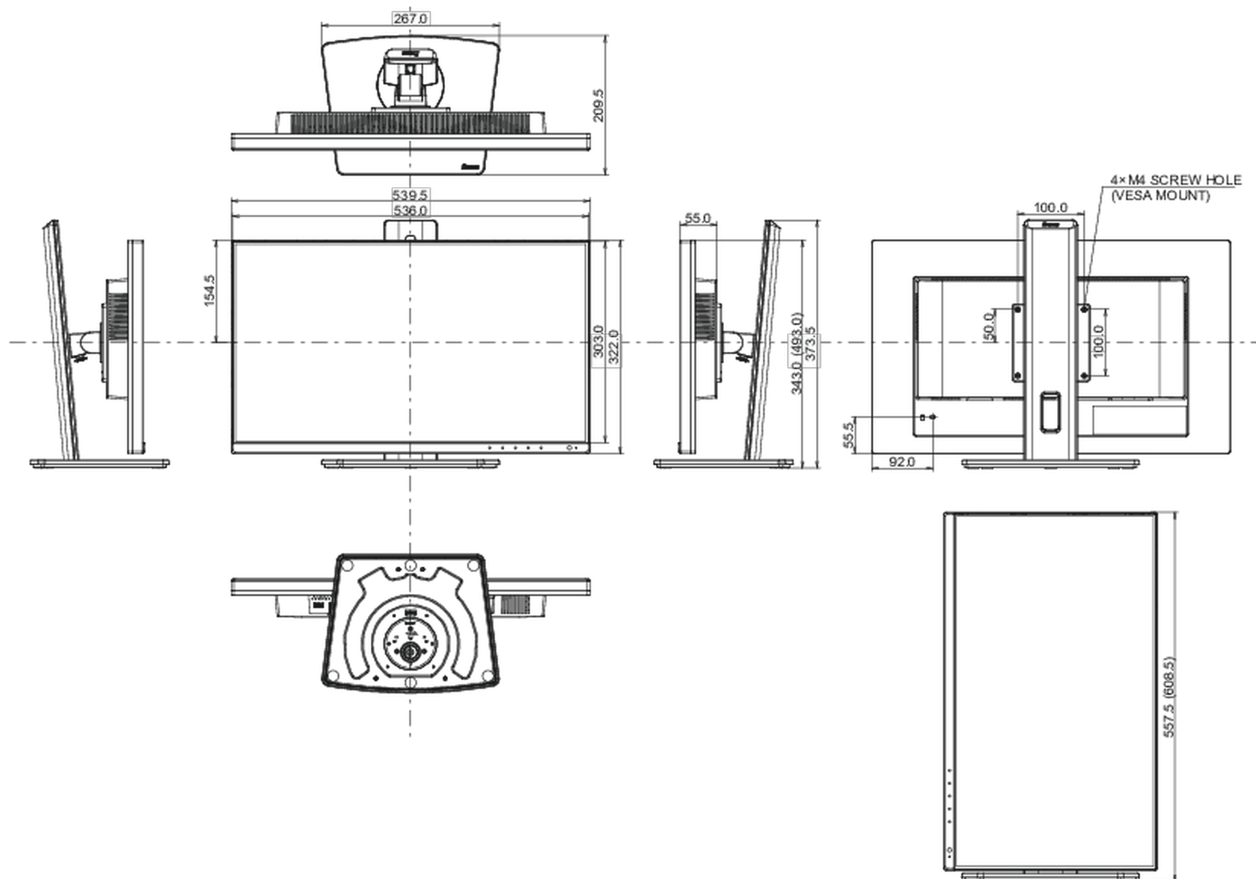

01 KIJELZŐ JELLEMZŐI

Design	3-side borderless
Átló	23.8", 60.5cm
Panel	IPS panel technology LED, matte finish
Natív felbontás	2560 x 1440 @60Hz (3.7 megapixel WQHD)
Képarány	16:9
Fényerő	300 cd/m ²
Statikus kontraszt	1000:1
Speciális kontraszt	80M:1
Válaszidő (GTG)	4ms
Látótér	horizontális/vertikális: 178°/178°, jobb/bal: 89°/89°, fel/le: 89°/89°
Szín támogatás	16.7mln (sRGB: 96%; NTSC: 72%)
Horizontális szinkronizálás	15 - 90kHz
Látható terület Sz x M	526.9 x 296.4mm, 20.7 x 11.7"
Pixel magasság	0.206mm
Szín	matte, fekete (matte, black)

04 MECHANIKUS

Kijelző helyzetének beállítása	magasság, forgatható, billenthető, forgatható (forgatás mindkét oldalra)
Magasság beállítása	150mm
Forgatás (PIVOT funkció - portré mód)	90°
Forgó állvány	90°; 45° bal; 45° jobb
Hajlásszög	23° fel; 5° le
VESA állvány	100 x 100mm
Kábelkezelő rendszer	igen

Termék méretei Sz x H x M	539.5 x 343 (493) x 209,5mm
Doboz méretei Sz x H x M	624 x 395 x 168mm
Súly (doboz nélkül)	5.8kg
Súly (dobozzal)	7.6kg
EAN kód	4948570121489

All trademarks and registered trademarks acknowledged. E & O E. Specification subject to change without notice. All LCD's comply with ISO-9241-307:2008 in connection with pixel defects.