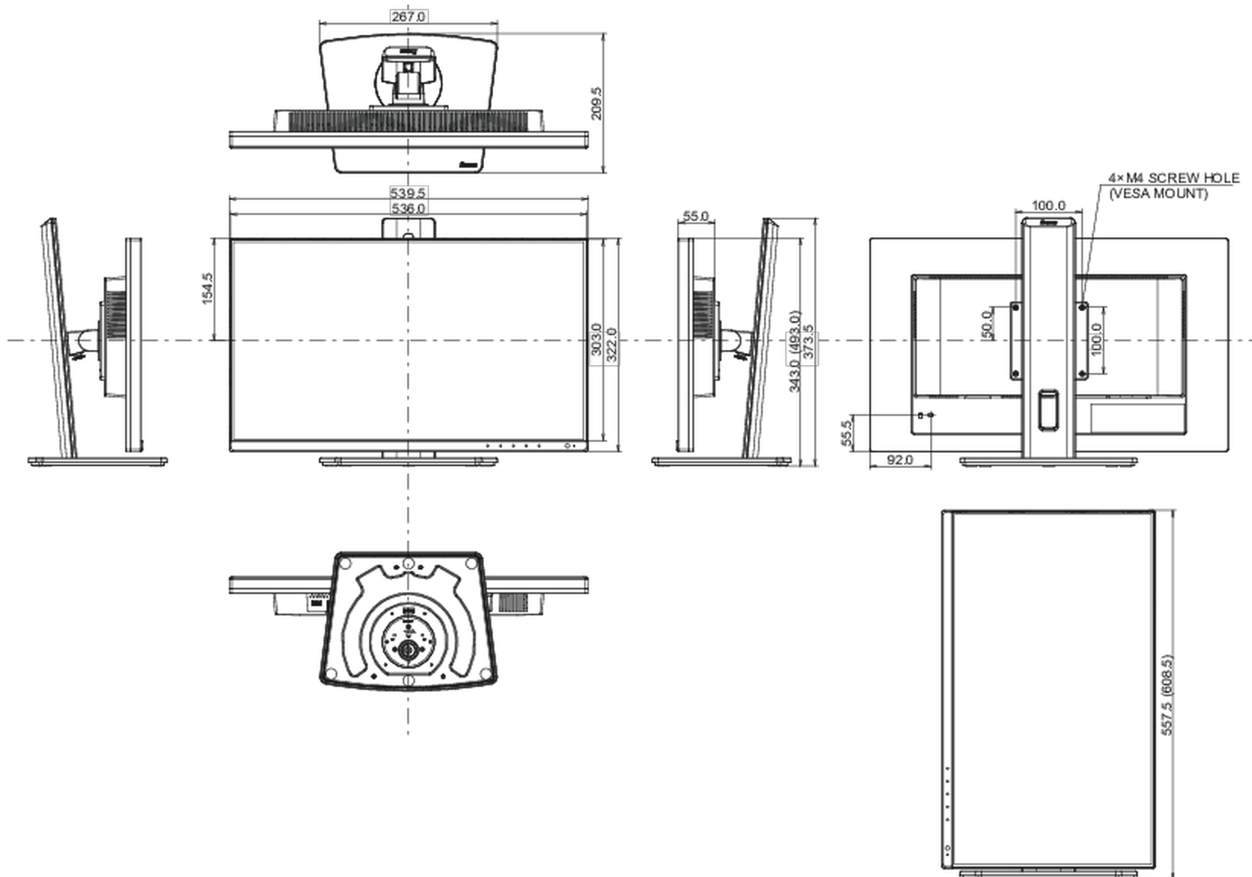

## 04 MECANIQUE

Réglages Position Image	hauteur, angle H, angle V, pivot (rotation des deux côtés)
RÉGULATION DE LA HAUTEUR	150mm
Rotation (fonction PIVOT)	90°
Angle de rotation	90°; 45° gauche; 45° droit
Angle d'inclinaison	23° en avant; 5° en arrière
Montage VESA	100 x 100mm
Système de gestion de passage des câbles	oui

## 08 DIMENSIONS / POIDS

Dimensions produit L x H x P	539.5 x 343 (493) x 209,5mm
Dimensions de la boîte L x H x P	624 x 395 x 168mm
Poids (sans boîte)	5.8kg
Poids (avec boîte)	7.6kg
Code EAN	4948570121489