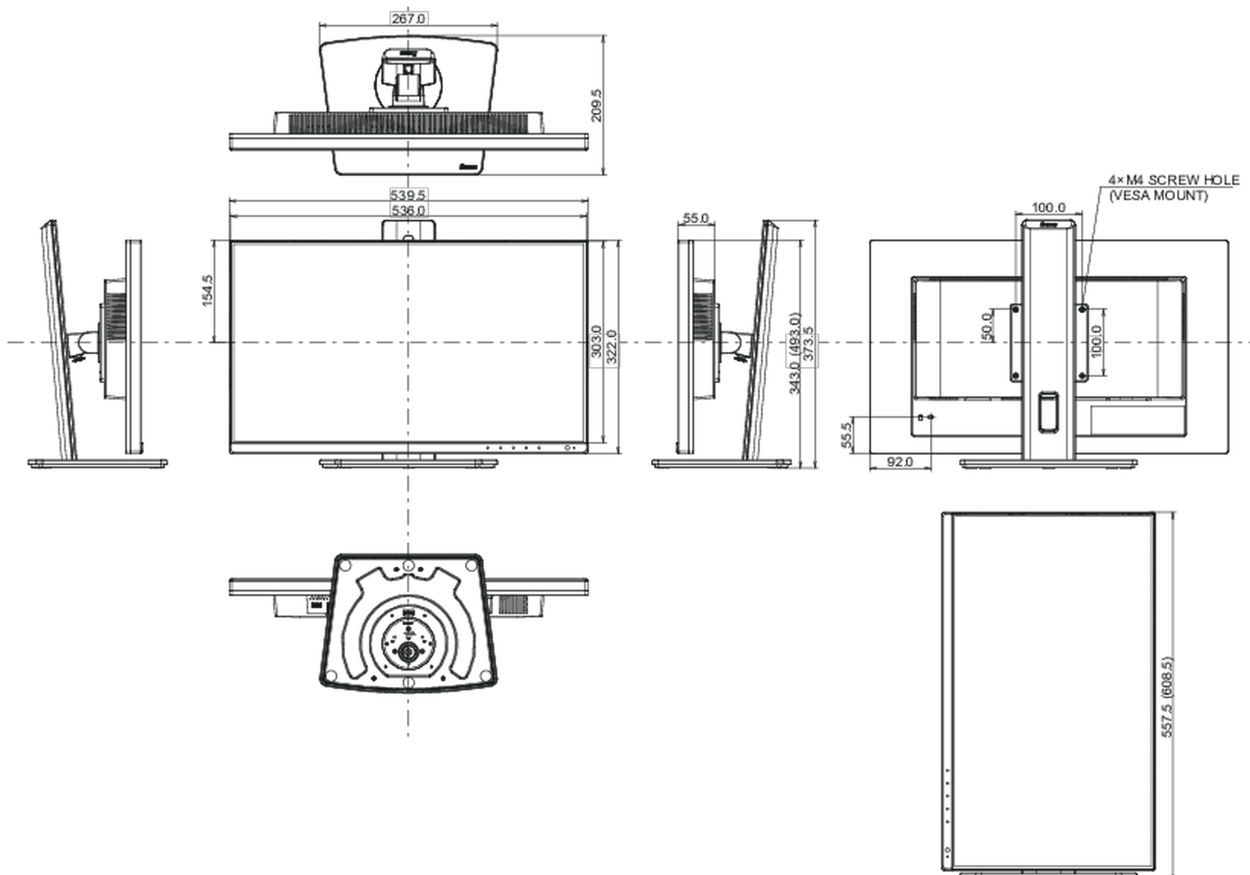

01 CARACTERÍSTICAS DE LA PANTALLA

Diseño	3 lados sin bordes
Diagonal	23.8", 60.5cm
Pantalla	IPS panel technology, acabado mate
Resolución nativa	2560 x 1440 @60Hz (3.7 megapixel WQHD)
Resolucion nativa	60Hz
Relación de aspecto	16:9
Brillo	300 cd/m ²
Contraste estático	1000:1
Contraste avanzado	80M:1
Tiempo de respuesta (GTG)	4ms
Área de visualización	horizontal/vertical: 178°/178°, derecho/izquierdo: 89°/89°, arriba/abajo: 89°/89°
Soporte de Color	16.7mln (sRGB: 96%; NTSC: 72%)
Sincronización horizontal	15 - 90kHz
Área de visualización h x v	526.9 x 296.4mm, 20.7 x 11.7"
Pixel pitch	0.206mm
Colour	mate, negro (matte, black)

04 ASPECTOS MECÁNICOS

Soporte de altura regulable	altura, giro, inclinación, pivote (rotación a ambos lados)
Ajuste de altura	150mm
Rotación (función de pivote)	90°
Soporte giratorio	90°; 45° izquierdo; 45° derecho
Ángulo de inclinación	23° arriba; 5° abajo
Montaje VESA	100 x 100mm

05 ACCESSORIES INCLUDED

Cable	de alimentación, USB, HDMI, DP
Otro	guía de inicio rápido, guía de seguridad

06 GESTIÓN DE ENERGÍA

Unidad de fuente de alimentación	interno
Fuente de alimentación	AC 100 - 240V, 50/60Hz
Gestión de energía	17W typical, Modo en espera 0.35W, Modo apagado 0.3W

08 DIMENSIONES / PESO

Producto dimensiones W x H x D	539.5 x 343 (493) x 209,5mm
Dimensiones de la caja (ancho x alto x fondo)	624 x 395 x 168mm
Peso (sin caja)	5.8kg
Peso (con caja)	7.6kg
Código EAN	4948570121489